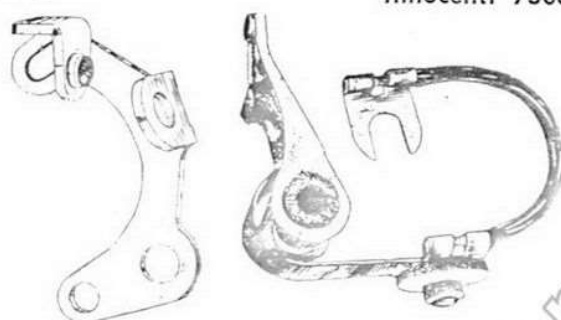

Lambretta L50 d-ld

3810
Cat. **D**

Adattabile MARELLI
Fiat 9909386 - 9909389

Fiat 1800 A-B, 2100
1959
Fiat 1100/1200 1960

Innocenti A40 1962
Innocenti JM3 1963
Lancia Flaminia 1959
Seat 1500 1960/65

3811
Cat. **D**

Adattabile MARELLI 71 007 001
Fiat 9911554

Fiat 1100/103H, 1200
1960/61
Fiat 1100 D 1962
Lancia Flavia 1961

Moto Guzzi Ercolino
avv. alettr.

3812
Cat. **D**

Adattabile MARELLI
71 007 006
Innocenti 7306

Innocenti Spyder