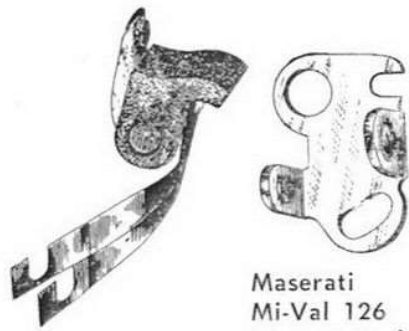

Garelli Go-Kart
Parilla Go-Kart
Gilera 50 1962

3306
Cat. C

Adattabile DANSI

Alpino 1949/52

3528
Cat. C

Adattabile DANSI

Alpino 48 - 125
Itom 48

Maserati
Mi-Val 126
Motom 48 destro
Rumi
Parilla