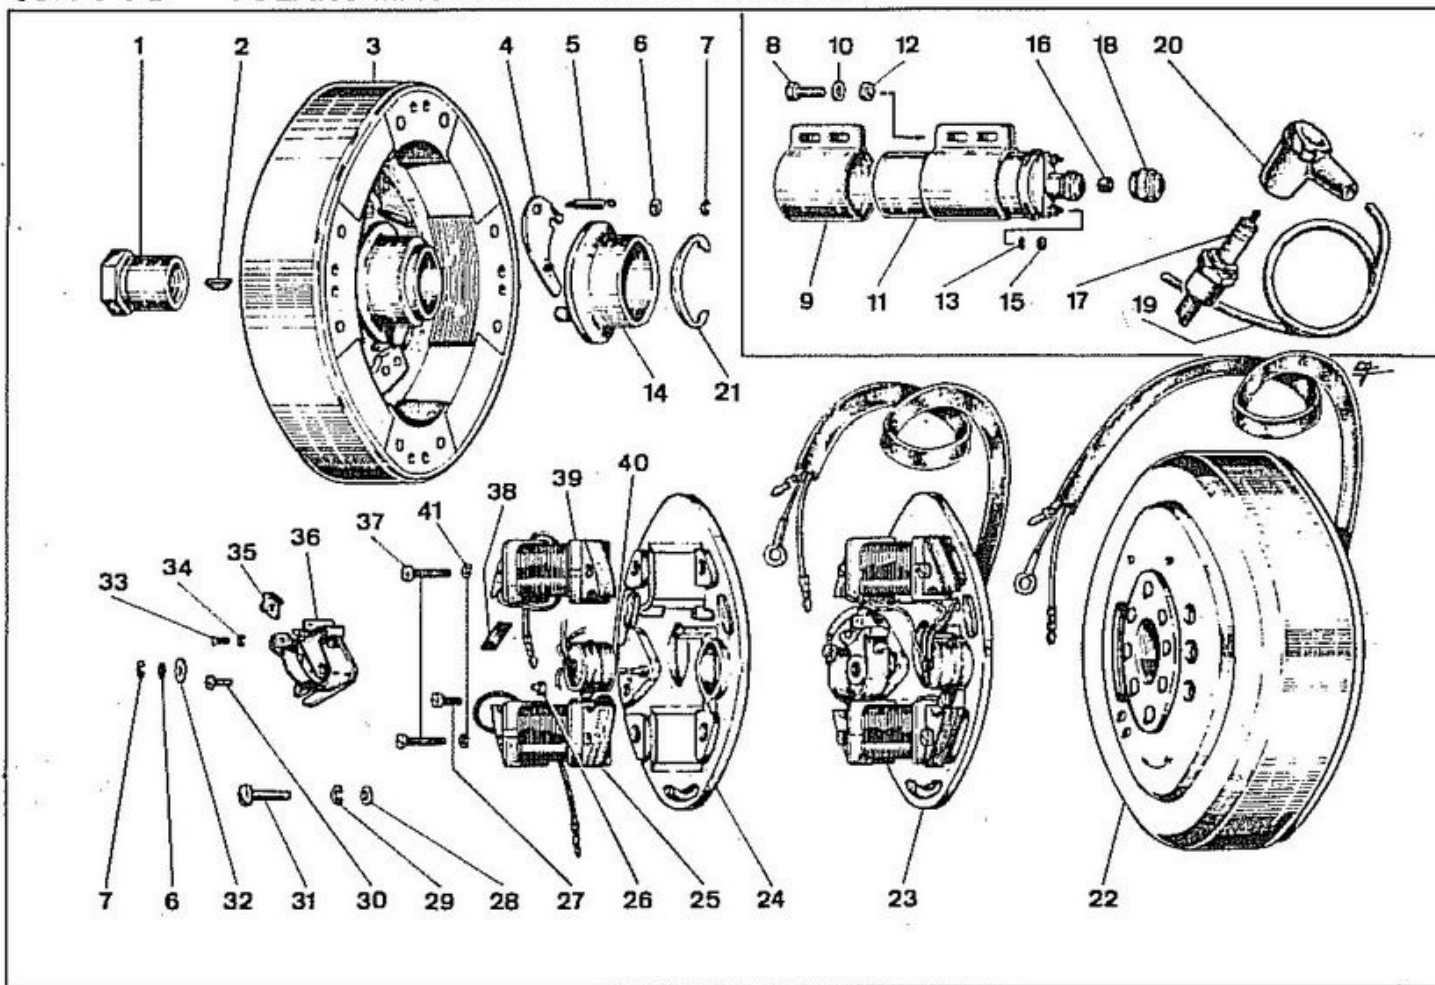

Rif.	Codice	DESCRIZIONE	Q.tà

Rif.	Codice	DESCRIZIONE	Q.tà

www.torvaldi.com

Rif.	Codice	DESCRIZIONE	Q.tà

Rif.	Codice	DESCRIZIONE	Q.tà
40	60786	Disco portaceppi	1
41	60024	Tendicatena destro	1
42	60759	Pedale comando freno	1
43	62175	Perno	1
44	60338	Levetta	1
45	6468	Rondella	1
46	48317	Rondella	1
47	60657	Ruota posteriore	1

Rif.	Codice	DESCRIZIONE	Q.tà
1	8059	Copiglia	1
2	7358	Dado	1
3	62174	Forcella	1
4	60687	Perno ruota	1
5	60626	Dado	1
6	60655	Tirante freno	1
7	27997	Registro tendicatena	2
8	8057	Copiglia	1
9	60076	Traversino	1
10	60340	Registro tirante	1
11	9894	Bullone	1
12	60028	Leva	1
13	60656	Molla	1
14	60459	Camma freno	1
15	21187	Molla	2
16	60018	Ceppi freno	1
17	27977	Cuscinetto	3
18	60458	Tamburo freno	1
19	60008	Distanziale	1
20	22027	Rondella gomma	1
21	60138	Disco parapolvere	1
22	60457	Perno forato	1
23	22201	Tassello elastico	6
24	60249	Cerchio	1
25	27334	Nipplo	36
26	60252	Raggio	36
27	28000	Catenina	1
28	60689	Dado	1
29	60385	Tendicatena sinistro	1
30	8061	Copiglia	1
31	60621	Distanziale	1
32	27490	Anello	1
33	60624	Perno forato	1
34	60004	Distanziale	1
35	60003	Mozzo posteriore	1
36	21725	Cuscinetto	1
37	22819	Dado	12
38	60009	Corona Z. 60	1
38	<b>60627</b>	<b>Corona Z. 58</b>	<b>1</b>
39	27478	Bullone	12