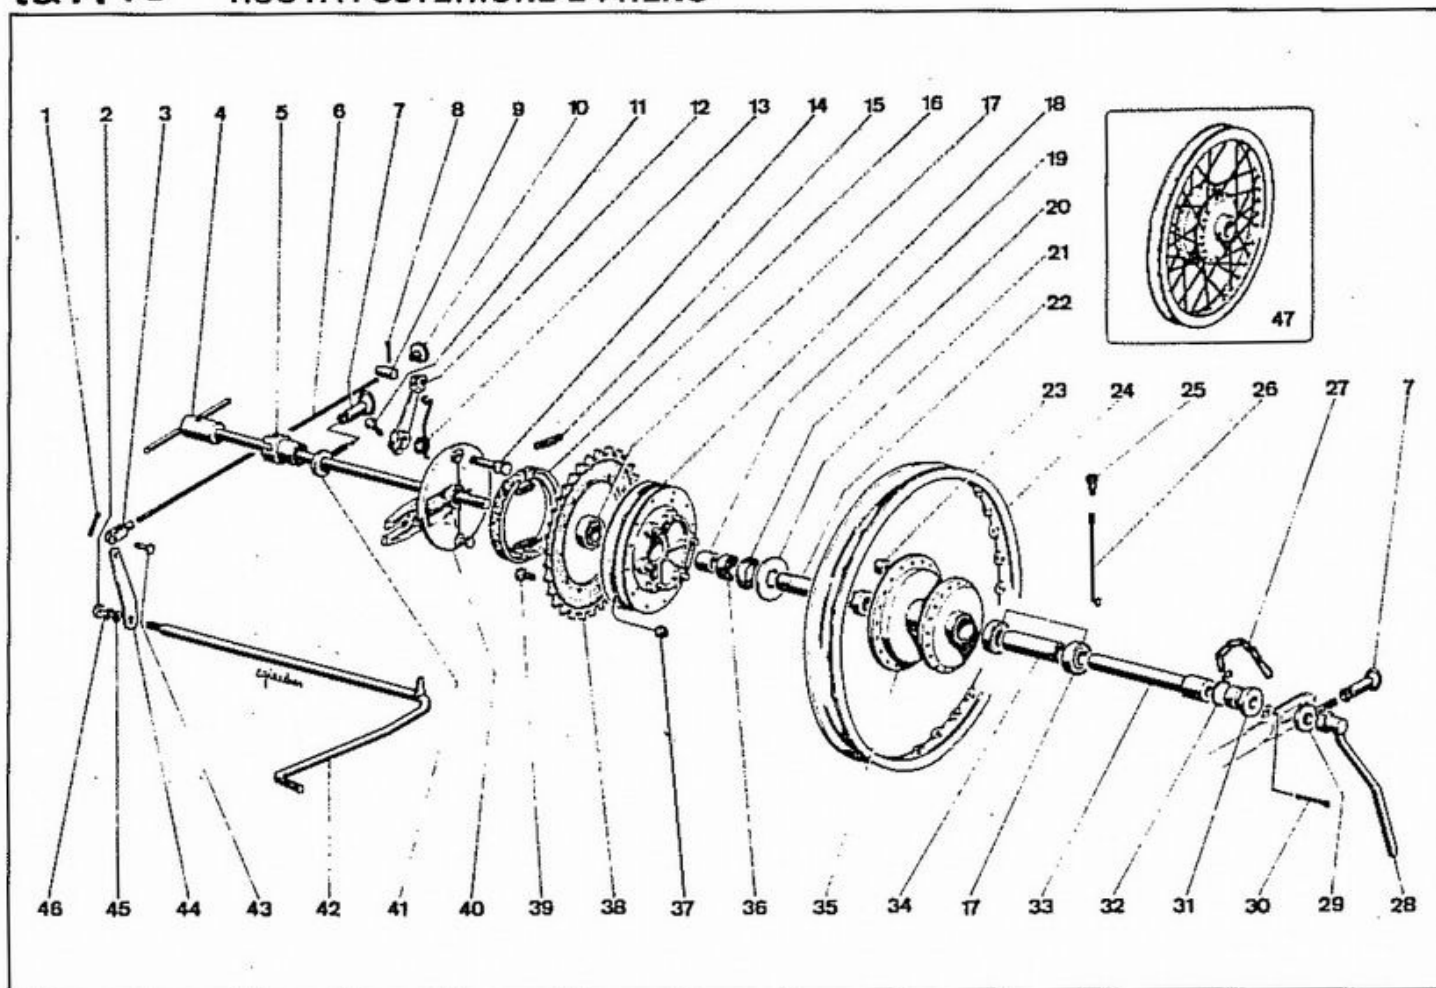

Rif.	Codice	DESCRIZIONE	Q.tà

Rif.	Codice	DESCRIZIONE	Q.tà
40	60786	Disco portaceppi	1
41	60024	Tendicatena destro	1
42	60759	Pedale comando freno	1
43	62175	Perno	1
44	60338	Levetta	1
45	6468	Rondella	1
46	48317	Rondella	1
47	60657	Ruota posteriore	1

Rif.	Codice	DESCRIZIONE	Q.tà
1	8059	Copiglia	1
2	7358	Dado	1
3	62174	Forcella	1
4	60687	Perno ruota	1
5	60626	Dado	1
6	60655	Tirante freno	1
7	27997	Registro tendicatena	2
8	8057	Copiglia	1
9	60076	Traversino	1
10	60340	Registro tirante	1
11	9894	Bullone	1
12	60028	Leva	1
13	60656	Molla	1
14	60459	Camma freno	1
15	21187	Molla	2
16	60018	Ceppi freno	1
17	27977	Cuscinetto	3
18	60458	Tamburo freno	1
19	60008	Distanziale	1
20	22027	Rondella gomma	1
21	60138	Disco parapolvere	1
22	60457	Perno forato	1
23	22201	Tassello elastico	6
24	60249	Cerchio	1
25	27334	Nipplo	36
26	60252	Raggio	36
27	28000	Catenina	1
28	60689	Dado	1
29	60385	Tendicatena sinistro	1
30	8061	Copiglia	1
31	60621	Distanziale	1
32	27490	Anello	1
33	60624	Perno forato	1
34	60004	Distanziale	1
35	60003	Mozzo posteriore	1
36	21725	Cuscinetto	1
37	22819	Dado	12
38	60009	Corona Z. 60	1
38	60627	Corona Z. 58	1
39	27478	Bullone	12