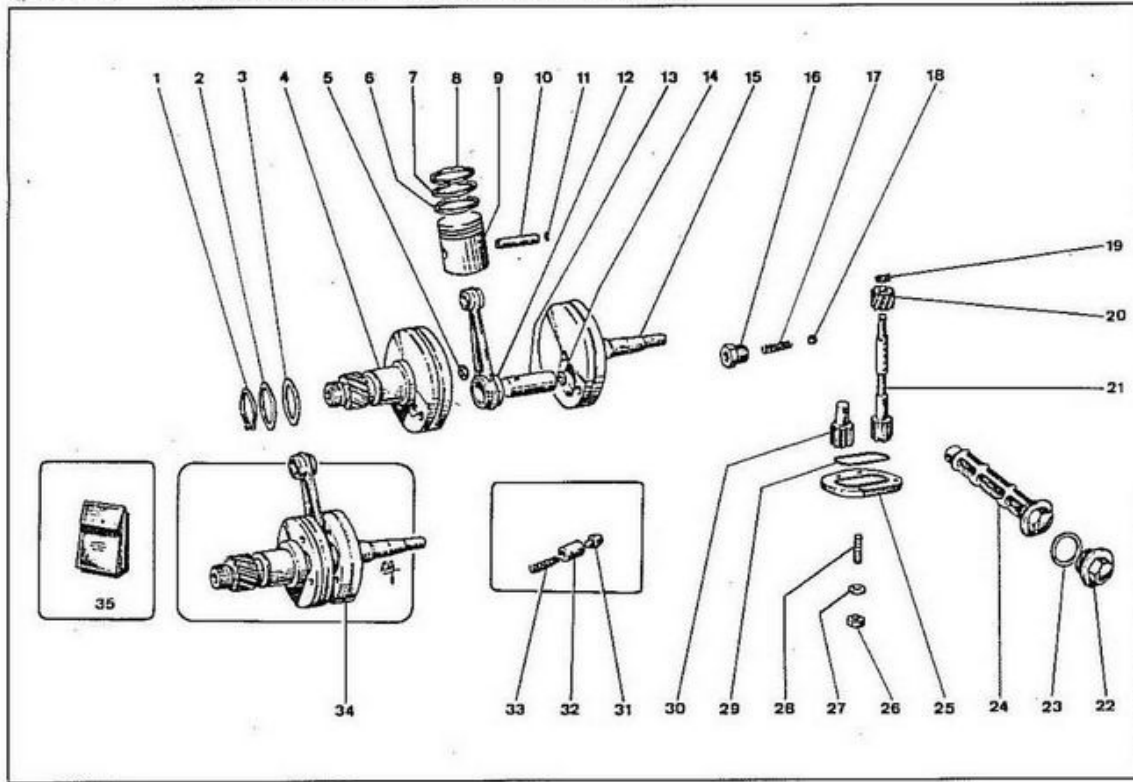

Rif.	Codice	DESCRIZIONE	Q.tà

Rif.	Codice	DESCRIZIONE	Q.tà

Rif.	Codice	DESCRIZIONE	Q.tà
11	22010	Anello elastico	2
12	60590	Biella	1
12	60617	Biella	1
13	29017	Asse accoppiamento con tappo	1
13	48422	Asse accoppiamento con tappo	1
14	11125	Tappo	1
14	27033	Tappo	1
15	60558	Volano	1
15	42707	Volano	1
16	64155	Tappo	1
17	29391	Molla	1
18	8067	Sfera	1
19	42370	Anello elastico	1
20	29844	Ingranaggio	1
21	29845	Ingranaggio	1
22	64030	Tappo	1
23	29095	Rondella	2
24	64029	Filtro con tappo	1
25	29421	Coperchio	1
26	29524	Dado	4
27	21558	Rondella	4
28	42462	Prigioniero	4
29	29422	Guarnizione	1
30	26276	Ingranaggio	1
31	29832	Iniettore olio	1
32	29831	Spingitoio	1
33	6090	Molla	1
34	60588	Manovellismo, insieme	1
34	60616	Manovellismo, insieme	1
35	62257	Serie fascie elastiche	1
35	62257/02	Serie fascie elastiche +2/10	1
35	62257/04	Serie fascie elastiche +4/10	1
35	62257/06	Serie fascie elastiche +6/10	1
35	48321	Serie fascie elastiche	1
35	48321/02	Serie fascie elastiche +2/10	1
35	48321/04	Serie fascie elastiche +4/10	1
35	48321/06	Serie fascie elastiche +6/10	1

Rif.	Codice	DESCRIZIONE
1	6563	Anello elastico
2	29691	Rondella
3	29690	Rondella
4	60589	Volano con tappo
4	42720	Volano con tappo
5	12398	Tappo
6	29110	Fascia R.O.
6	29110/02	Fascia R.O. +2/10
6	29110/04	Fascia R.O. +4/10
6	29110/06	Fascia R.O. +6/10
6	22012	Fascia R.O.
6	22012/02	Fascia R.O. +2/10
6	22012/04	Fascia R.O. +4/10
6	22012/06	Fascia R.O. +6/10
7	29109	Fascia inferiore
7	29109/02	Fascia inferiore +2/10
7	29109/04	Fascia inferiore +4/10
7	29109/06	Fascia inferiore +6/10
7	42296	Fascia inferiore
7	42296/02	Fascia inferiore +2/10
7	42296/04	Fascia inferiore +4/10
7	42296/06	Fascia inferiore +6/10
8	29932	Fascia superiore
8	29932/02	Fascia superiore +2/10
8	29932/04	Fascia superiore +4/10
8	29932/06	Fascia superiore +6/10
8	42412	Fascia superiore
8	42412/02	Fascia superiore +2/10
8	42412/04	Fascia superiore +4/10
8	42412/06	Fascia superiore +6/10
9	60560	Pistone
9	60560/02	Pistone +2/10
9	60560/04	Pistone +4/10
9	60560/06	Pistone +6/10
9	48327	Pistone
9	48327/02	Pistone +2/10
9	48327/04	Pistone +4/10
9	48327/06	Pistone +6/10
10	29023	Spinotto
10	22008	Spinotto