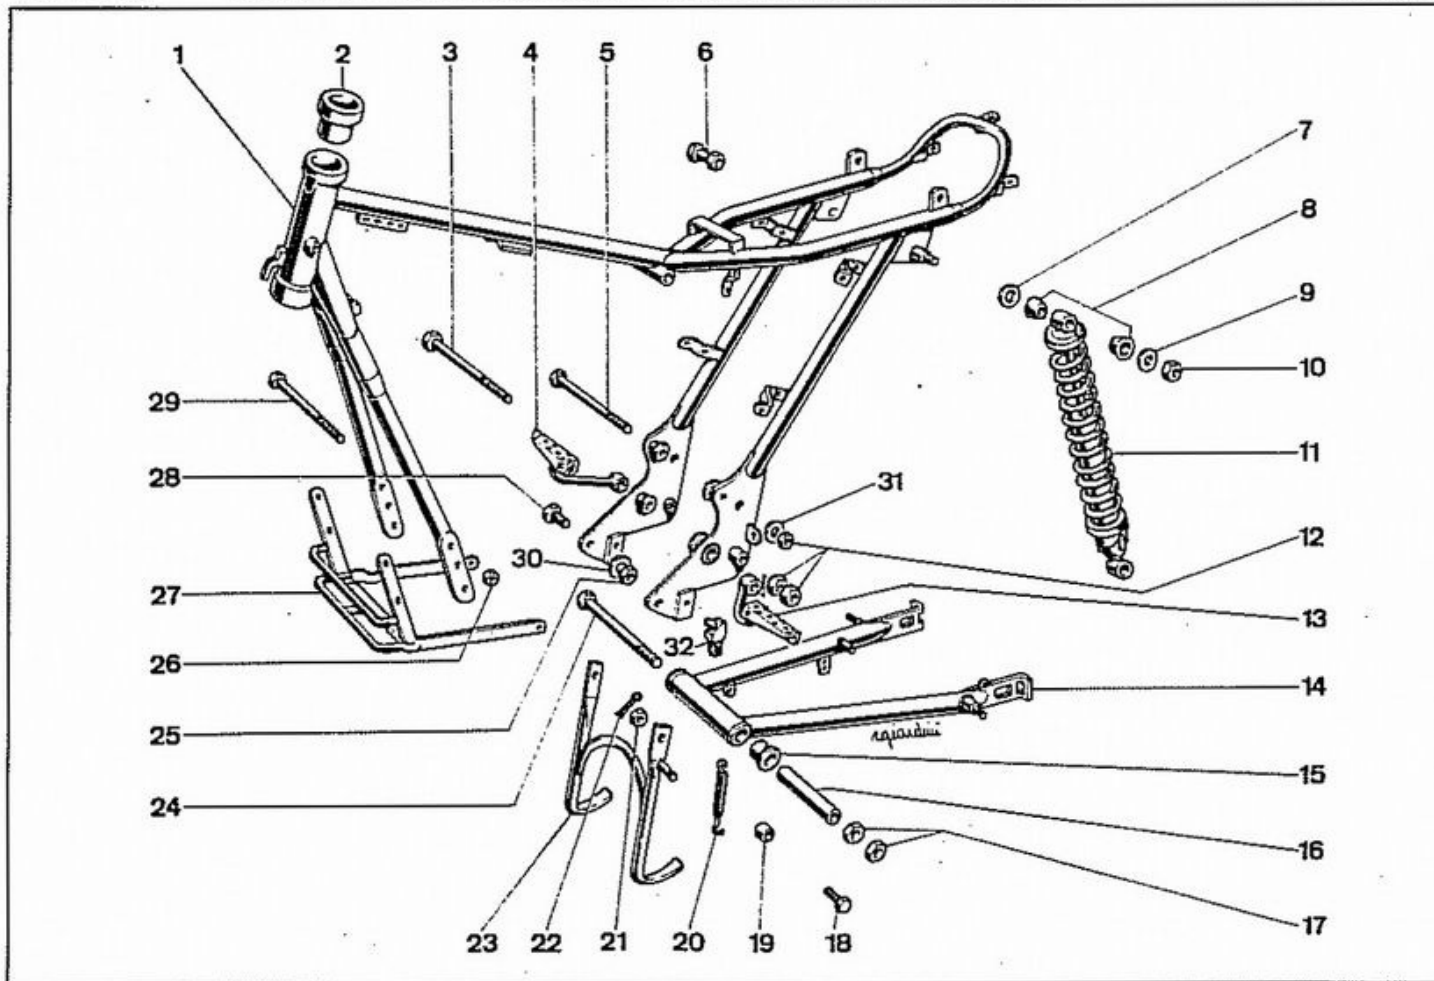

TELAIO - CULLA MOTORE - CAVALLETTO REGGIMACCHINA - SOSPENSIONE POSTERIORE - PEDANETTE

Rif.	Codice	DESCRIZIONE	Q.tà
1	60760	Telaio	1
2	22937	Calotta sterzo	2
3	60623	Bullone	1
4	60755	Pedanina destra	1
5	29487	Bullone	1
6	27973	Dado	1
7	11822	Rondella	4
8	60550	Tasselli gomma	8
9	22114	Rondella	4
10	54412/0	Dado	3
11	60233	Ammortizzatore	2
12	21528	Dado	3
13	60754	Pedanina sinistra	1
14	60744	Forcella posteriore	1
15	11294	Bronzina	2
16	60620	Distanziale	1
17	6495	Dado e controdado	2
18	29876	Bullone	2
19	29486	Distanziale	2
20	21349	Molla	1
21	7358	Dado	2
22	21614	Copiglia	2
23	60750	Cavalletto reggimacchina	1
24	60625	Perno	1
25	7980	Dado	2
26	21391	Dado	2
27	60752	Culla motore	1
28	6187	Bullone	2
29	29477	Bullone	2
30	6477	Rondella	2
31	21652	Rondella	1
32	9718	Grassatore	1

Rif.	Codice	DESCRIZIONE	Q.tà

Rif.	Codice	DESCRIZIONE	Q.tà