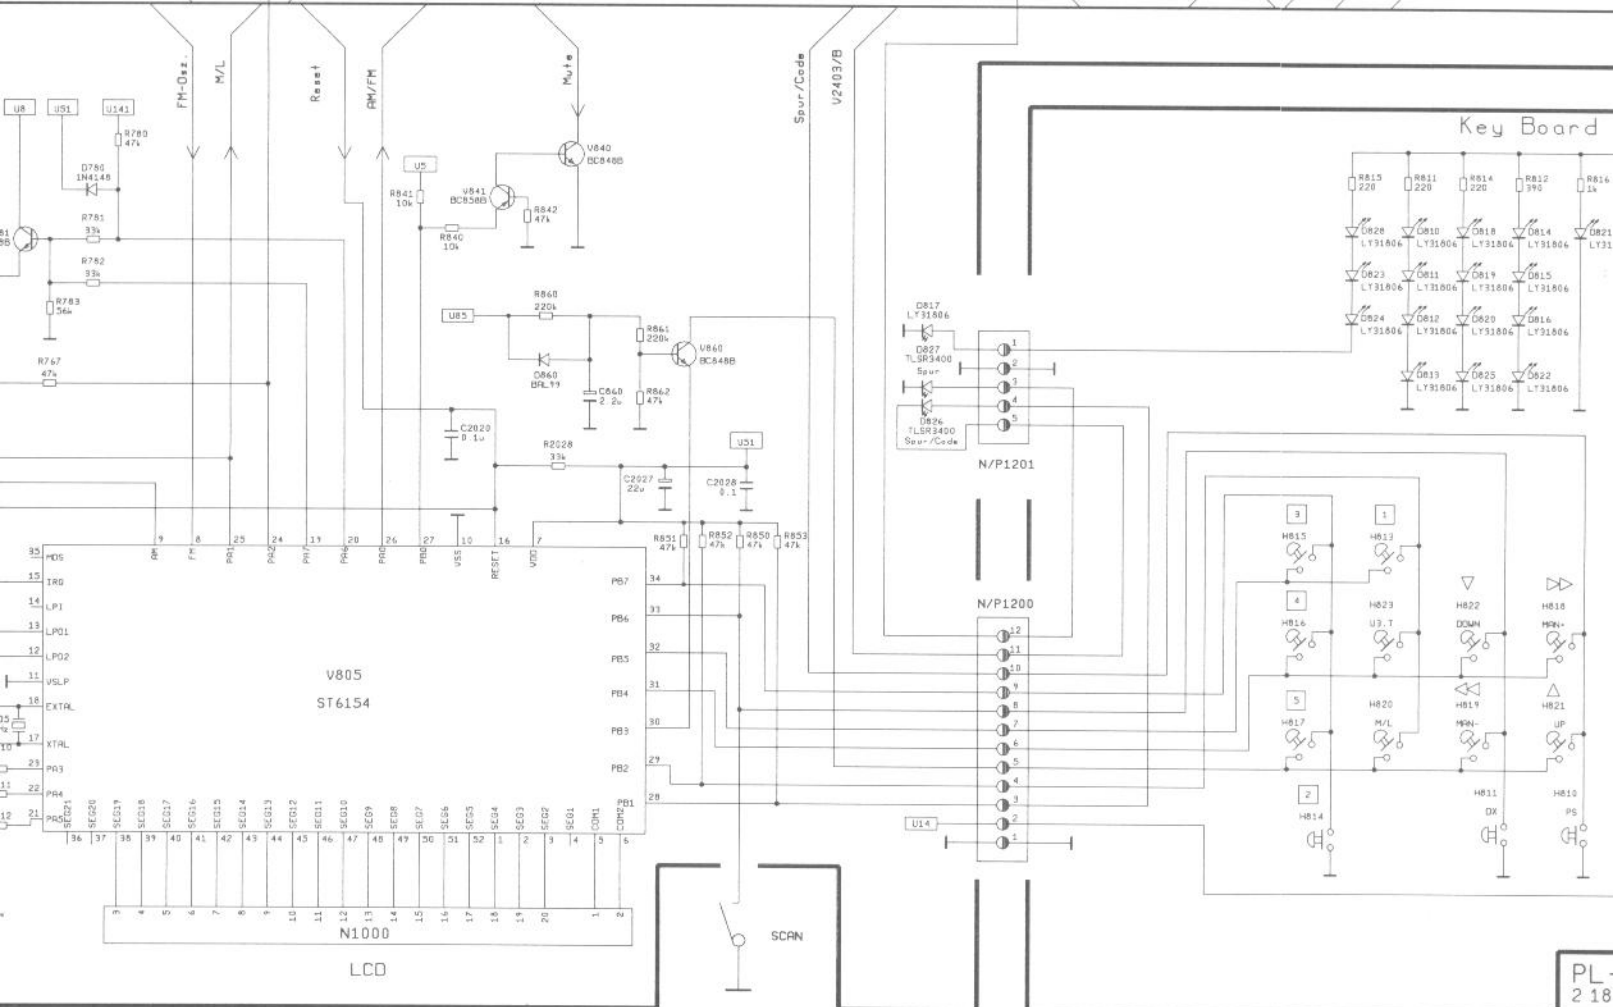

ΔU  
SL-Empf  
U81

ZF  
Masse  
Osz.

PL 06 CHIP

PL 06 CHIP

PL-20  
2 187

TN-707

PL-  
2 18

QUELTIG:	NUR FUER ANFRAGE UND VERSUCH	BEZ:	Verona-CR31
ZEICHNUNG CAD ERSTELLT		GESEHEN:	HIERZU GEDECKT
IND. DATUM:	IND. NR. AUSF. S. BES. BL.	F. - C. N. PRÜF. STAB:	BEI = DR. 3
			7.441.778.010
			1. BLATT - 244.1. BLATT - N.