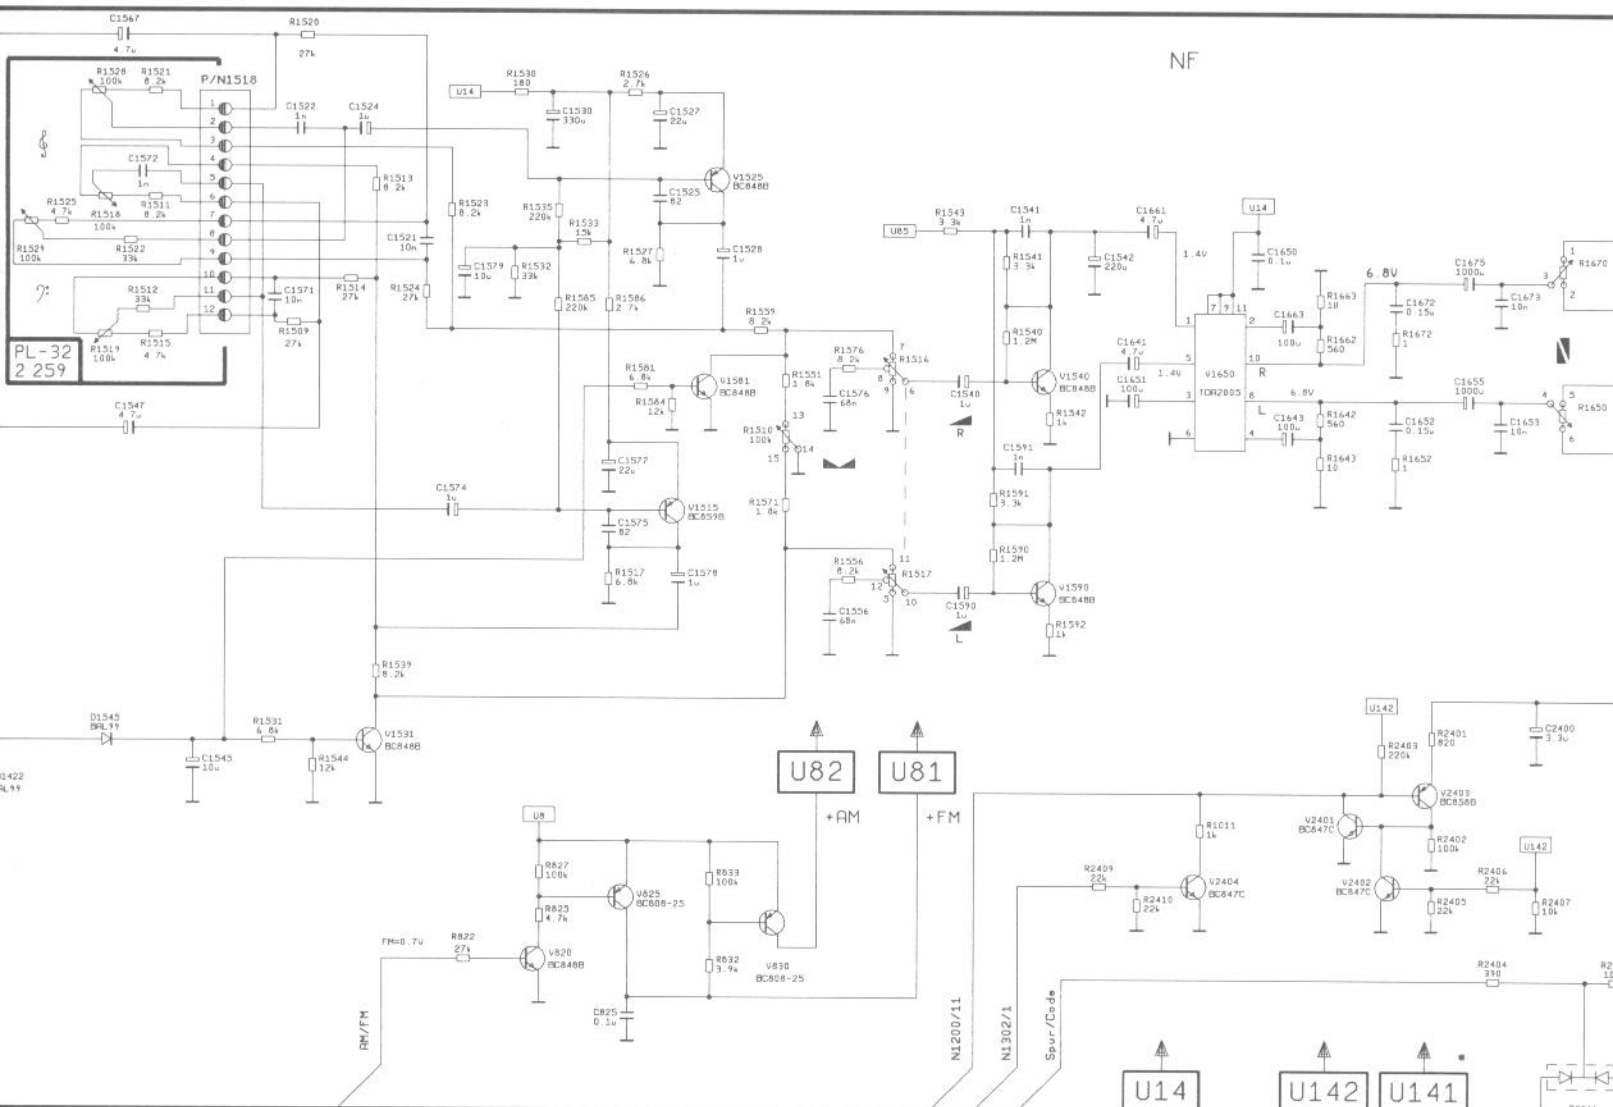

### PL 12 CHIP

VKD 22 59

VKD 22 59

PL 02

VKD 22 30

PL 02 CHIP

PL 06

Ant.  
Masse

ΔU  
SL-Empf  
U81

ZF  
Masse  
Osz.

PL 06 CHIP

PL 06 CHIP

PL-20  
2 187

TN-707

PL-  
2 18

QUELTIG:	NUR FUER ANFRAGE UND VERSUCH	BEZ:	Verona-CR31
ZEICHNUNG CAD ERSTELLT		GESEHEN:	HIERZU GEDECKT
IND. DATUM:	IND. NR. AUSF. S. BES. BL.	F. - C. N. PRÜF. STAB:	BEI = DR. 3
			7.441.778.010
			1. BLATT - 244.1. BLATT - N.