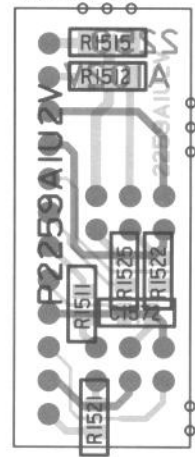

### PL 47

VKD 21 88

### PL 74/1 + CHIP

VKD 21 92

### PL 12 CHIP

VKD 22 59

VKD 22 59

PL 02

VKD 22 30

PL 02 CHIP

PL 06

Ant.  
Masse

ΔU  
SL-Empf  
U81

ZF  
Masse  
Osz.

PL 06 CHIP

PL 06 CHIP

PL-20  
2 187

TN-707

PL-  
2 18

QUELTIG:	NUR FUER ANFRAGE UND VERSUCH	BEZ:	Verona-CR31
ZEICHNUNG CAD ERSTELLT		GESEHEN:	HIERZU GEDECKT
IND. DATUM:	IND. NR. AUSF. S. BES. BL.	F. - C. N. PRÜF. STAB:	BEI = DR. 3
			7.441.778.010
			1. BLATT - 244.1. BLATT - N.