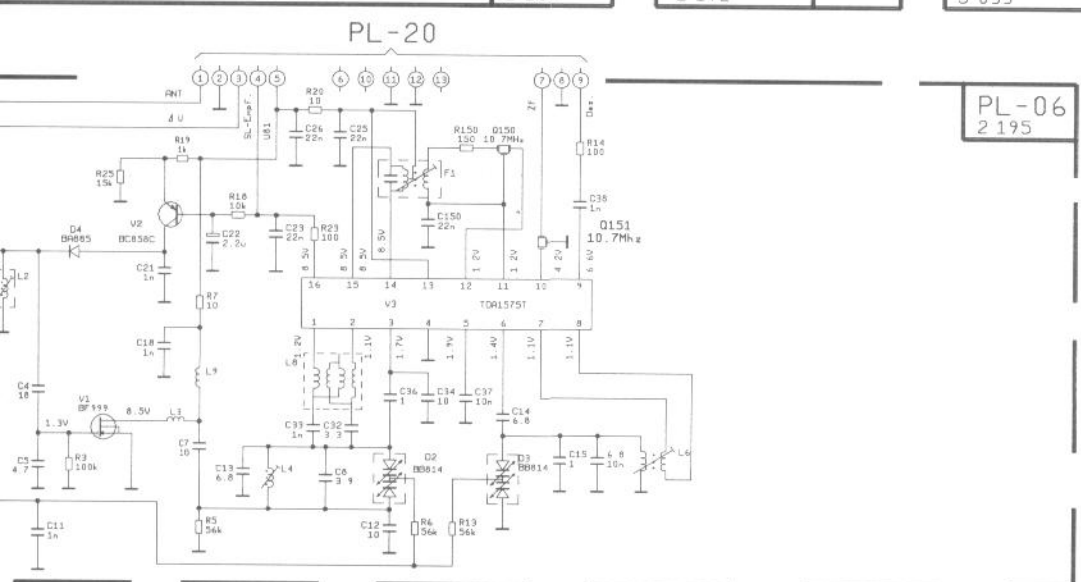

ΔU  
SL-Empf  
U81

ZF  
Masse  
Osz.

PL 06 CHIP

PL 06 CHIP

PL-20  
2 187

TN-707

PL-  
2 18

QUELTIG:	NUR FUER ANFRAGE UND VERSUCH	BEZ:	Verona-CR31
ZEICHNUNG CAD ERSTELLT		GESEHEN:	HIERZU GEDECKT
IND. DATUM:	IND. NR. AUSF. S. BES. BL.	F. - C. N. PRÜF. STAB:	BEI = DR. 3
			7.441.778.010
			1. BLATT - 244.1. BLATT - N.