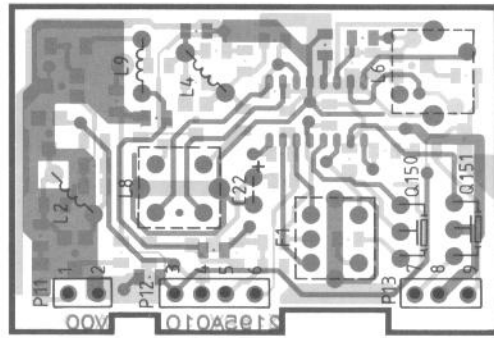

### PL 12 CHIP

VKD 22 59

VKD 22 59

PL 02

VKD 22 30

PL 02 CHIP

PL 06

Ant.  
Masse

ΔU  
SL-Empf  
U81

ZF  
Masse  
Osz.

PL 06 CHIP

PL 06 CHIP

PL-20  
2 187

TN-707

PL-  
2 18

QUELTIG:	NUR FUER ANFRAGE UND VERSUCH	BEZ:	Verona-CR31
ZEICHNUNG CAD ERSTELLT		GESEHEN:	HIERZU GEDECKT
IND. DATUM:	IND. NR. AUSF. S. BES. BL.	F. - C. N. PRÜF. STAB:	BEI = DR. 3
			7.441.778.010
			1. BLATT - 244.1. BLATT - N.