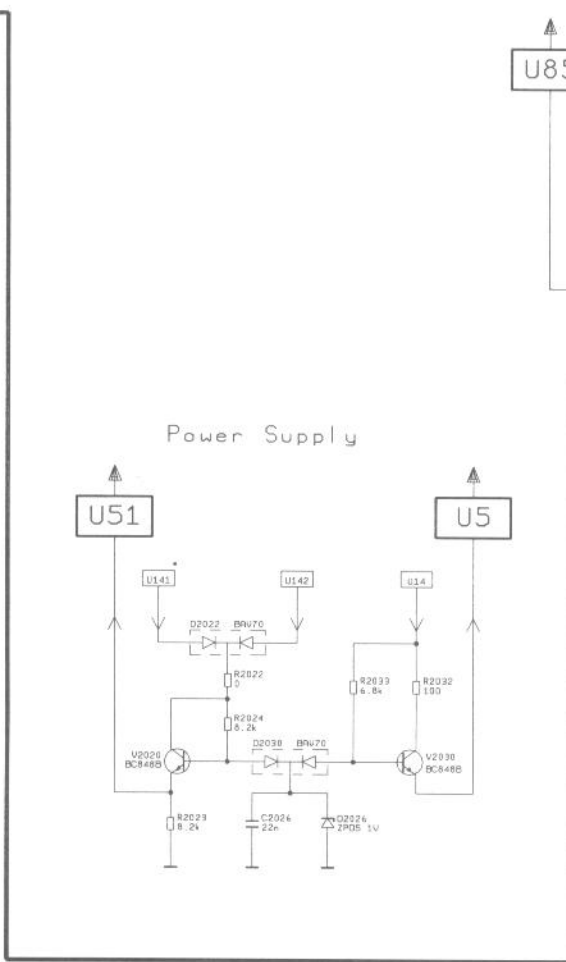

### PL 12 CHIP

VKD 22 59

VKD 22 59

PL 02

VKD 22 30

PL 02 CHIP

PL 06

Ant.  
Masse

ΔU  
SL-Empf  
U81

ZF  
Masse  
Osz.

PL 06 CHIP

PL 06 CHIP

PL-20  
2 187

TN-707

PL-  
2 18

QUELTIG:	NUR FUER ANFRAGE UND VERSUCH	BEZ:	Verona-CR31
ZEICHNUNG CAD ERSTELLT		GESEHEN:	HIERZU GEDECKT
IND. DATUM:	IND. NR. AUSF. S. BES. BL.	F. - C. N. PRÜF. STAB:	BEI = DR. 3
			7.441.778.010
			1. BLATT - 244.1. BLATT - N.