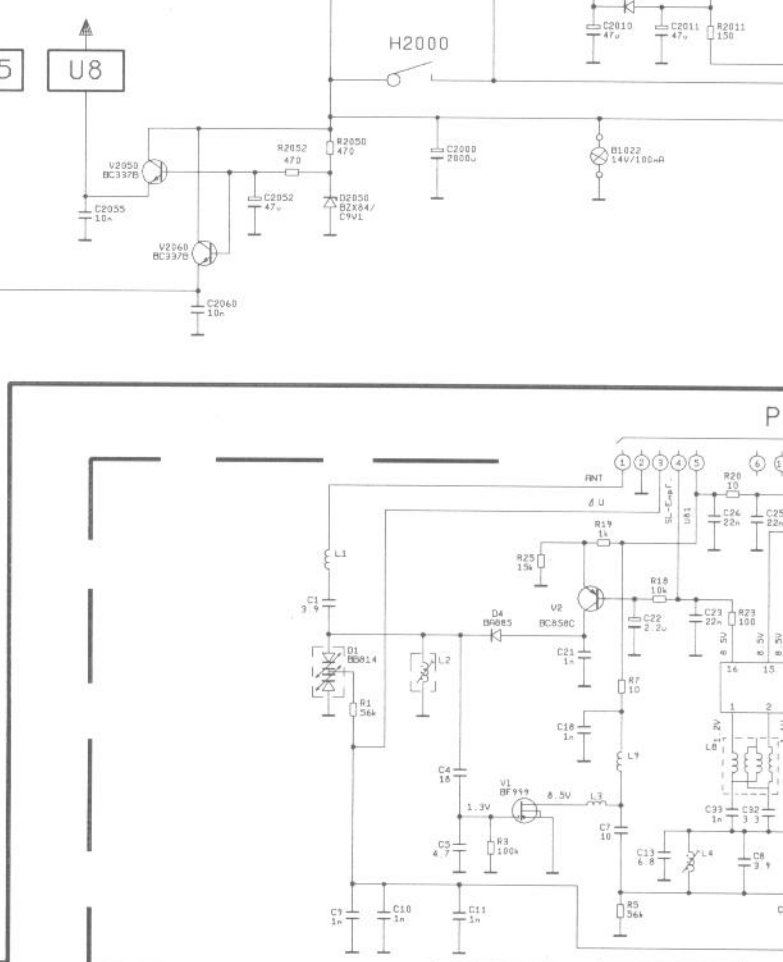

ΔU  
SL-Empf  
U81

ZF  
Masse  
Osz.

PL 06 CHIP

PL 06 CHIP

PL-20  
2 187

TN-707

PL-  
2 18

QUELTIG:	NUR FUER ANFRAGE UND VERSUCH	BEZ:	Verona-CR31
ZEICHNUNG CAD ERSTELLT		GESEHEN:	HIERZU GEDECKT
IND. DATUM:	IND. NR. AUSF. S. BES. BL.	F. - C. N. PRÜF. STAB:	BEI = DR. 3
			7.441.778.010
			1. BLATT - 244.1. BLATT - N.