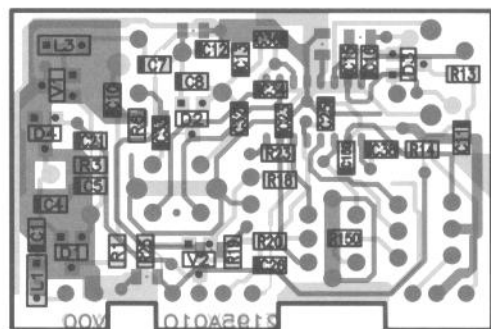

### PL 12 CHIP

VKD 22 59

VKD 22 59

PL 02

VKD 22 30

PL 02 CHIP

PL 06

Ant.  
Masse

ΔU  
SL-Empf  
U81

ZF  
Masse  
Osz.

PL 06 CHIP

PL 06 CHIP

PL-20  
2 187

TN-707

PL-  
2 18

QUELTIG:	NUR FUER ANFRAGE UND VERSUCH	BEZ:	Verona-CR31
ZEICHNUNG CAD ERSTELLT		GESEHEN:	HIERZU GEDECKT
IND. DATUM:	IND. NR. AUSF. S. BES. BL.	F. - C. N. PRÜF. STAB:	BEI = DR. 3
			7.441.778.010
			1. BLATT - 244.1. BLATT - N.