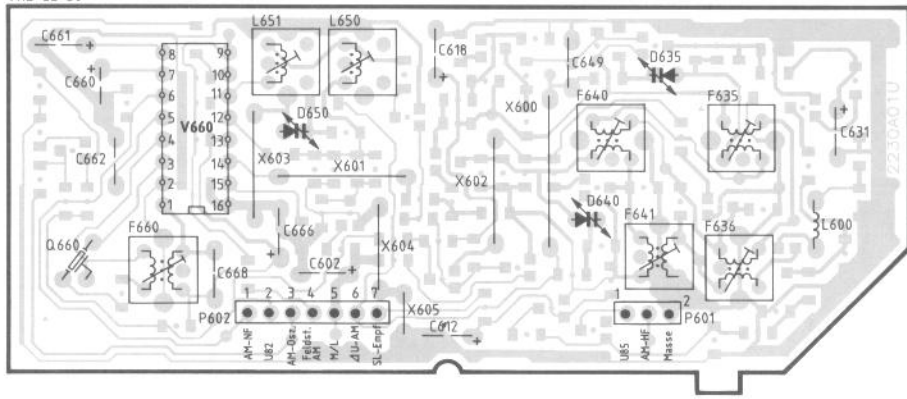

### PL 12 CHIP

VKD 22 59

VKD 22 59

PL 02

VKD 22 30

PL 02 CHIP

PL 06

Ant.  
Masse

ΔU  
SL-Empf  
U81

ZF  
Masse  
Osz.

PL 06 CHIP

PL 06 CHIP

PL-20  
2 187

TN-707

PL-  
2 18

QUELTIG:	NUR FUER ANFRAGE UND VERSUCH	BEZ:	Verona-CR31
ZEICHNUNG CAD ERSTELLT		GESEHEN:	HIERZU GEDECKT
IND. DATUM:	IND. NR. AUSF. S. BES. BL.	F. - C. N. PRÜF. STAB:	BEI = DR. 3
			7.441.778.010
			1. BLATT - 244.1. BLATT - N.