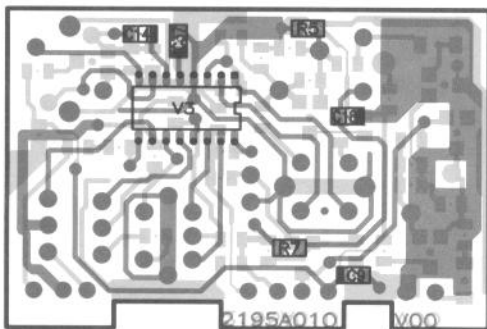

### PL 12 CHIP

VKD 22 59

VKD 22 59

PL 02

VKD 22 30

PL 02 CHIP

PL 06

Ant.  
Masse

ΔU  
SL-Empf  
U81

ZF  
Masse  
Osz.

PL 06 CHIP

PL 06 CHIP

PL-20  
2 187

TN-707

PL-  
2 18

QUELTIG:	NUR FUER ANFRAGE UND VERSUCH	BEZ:	Verona-CR31
ZEICHNUNG CAD ERSTELLT		GESEHEN:	HIERZU GEDECKT
IND. DATUM:	IND. NR. AUSF. S. BES. BL.	F. - C. N. PRÜF. STAB:	BEI = DR. 3
			7.441.778.010
			1. BLATT - 244.1. BLATT - N.