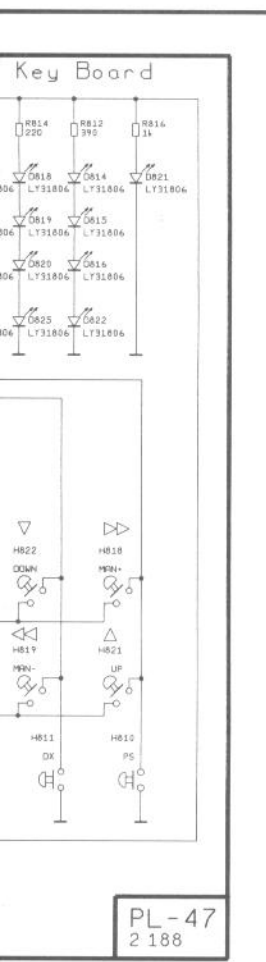

## Verona CR 31

7 641 770 013

3 D91 240 005 My 05 91

### PL 47

VKD 21 88

### PL 12 CHIP

VKD 22 59

VKD 22 59

PL 02

VKD 22 30

PL 02 CHIP

PL 06

Ant.  
Masse

ΔU  
SL-Empf  
U81

ZF  
Masse  
Osz.

PL 06 CHIP

PL 06 CHIP

PL-20  
2 187

TN-707

PL-  
2 18

QUELTIG:	NUR FUER ANFRAGE UND VERSUCH	BEZ:	Verona-CR31
ZEICHNUNG CAD ERSTELLT		GESEHEN:	HIERZU GEDECKT
IND. DATUM:	IND. NR. AUSF. S. BES. BL.	F. - C. N. PRÜF. STAB:	BEI = DR. 3
			7.441.778.010
			1. BLATT - 244.1. BLATT - N.