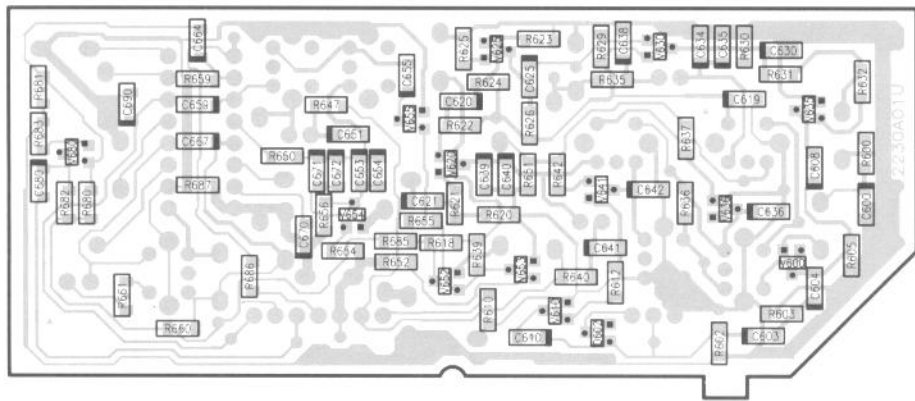

### PL 12 CHIP

VKD 22 59

VKD 22 59

PL 02

VKD 22 30

PL 02 CHIP

PL 06

Ant.  
Masse

ΔU  
SL-Empf  
U81

ZF  
Masse  
Osz.

PL 06 CHIP

PL 06 CHIP

PL-20  
2 187

TN-707

PL-  
2 18

QUELTIG:	NUR FUER ANFRAGE UND VERSUCH	BEZ:	Verona-CR31
ZEICHNUNG CAD ERSTELLT		GESEHEN:	HIERZU GEDECKT
IND. DATUM:	IND. NR. AUSF. S. BES. BL.	F. - C. N. PRÜF. STAB:	BEI = DR. 3
			7.441.778.010
			1. BLATT - 244.1. BLATT - N.