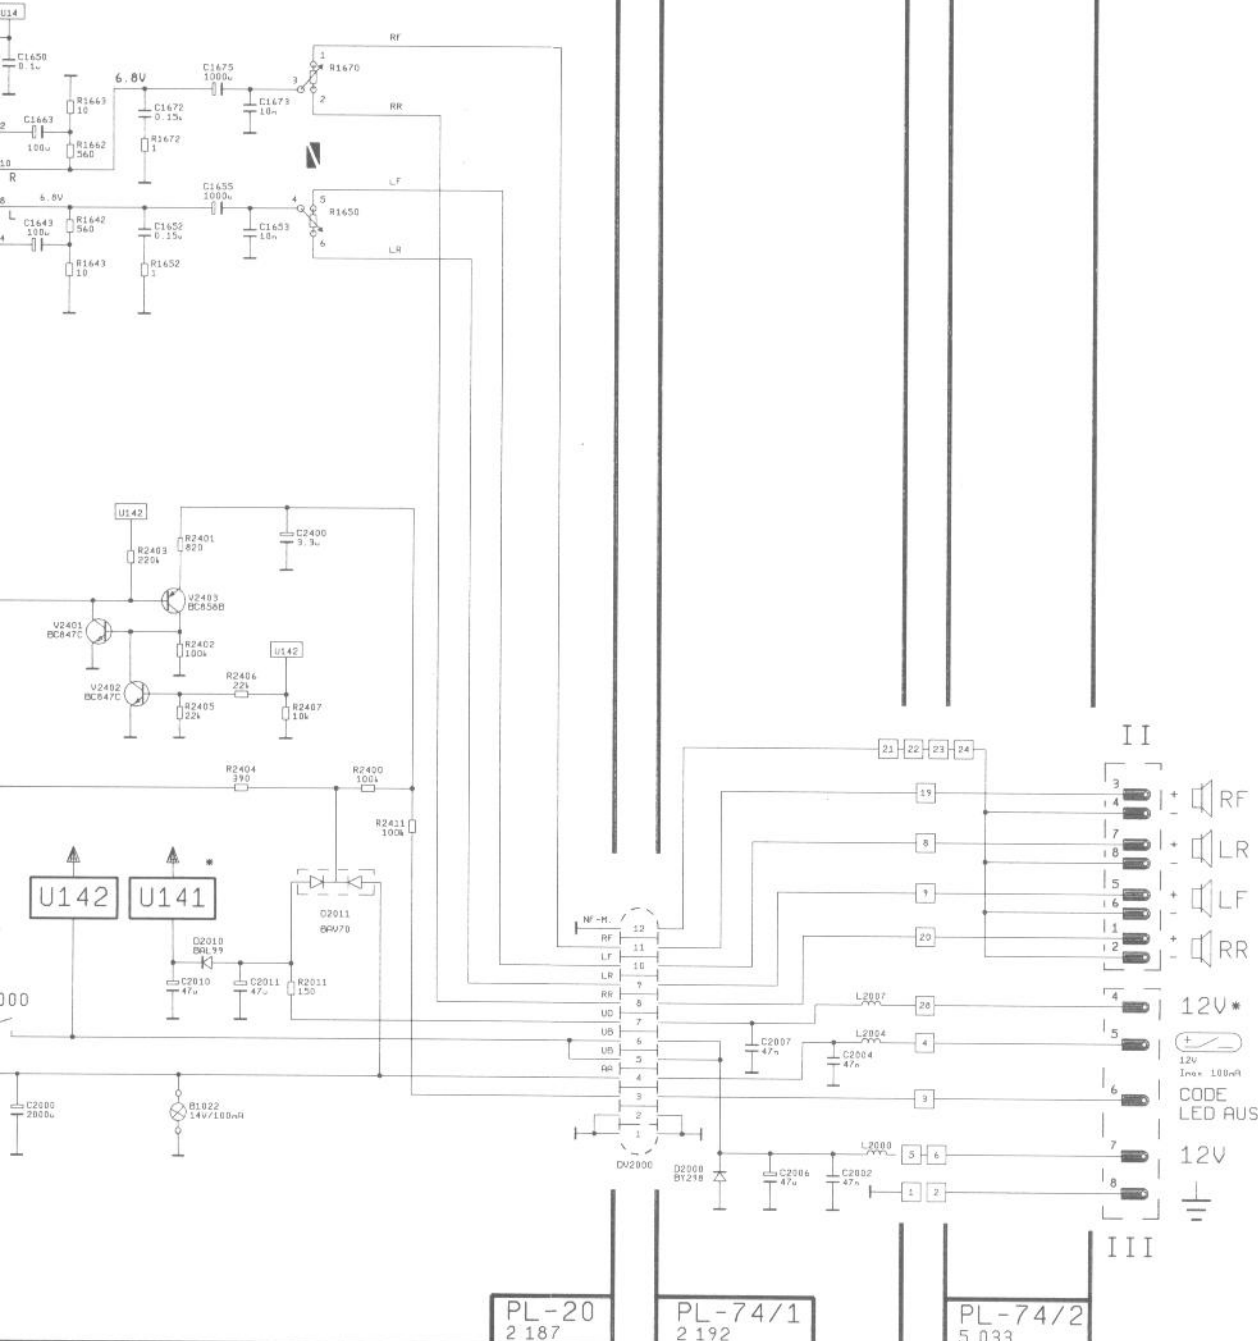

### PL 12 CHIP

VKD 22 59

VKD 22 59

PL 02

VKD 22 30

PL 02 CHIP

PL 06

Ant.  
Masse

ΔU  
SL-Empf  
U81

ZF  
Masse  
Osz.

PL 06 CHIP

PL 06 CHIP

PL-20  
2 187

TN-707

PL-  
2 18

QUELTIG:	NUR FUER ANFRAGE UND VERSUCH	BEZ:	Verona-CR31
ZEICHNUNG CAD ERSTELLT		GESEHEN:	HIERZU GEDECKT
IND. DATUM:	IND. NR. AUSF. S. BES. BL.	F. - C. N. PRÜF. STAB:	BEI = DR. 3
			7.441.778.010
			1. BLATT - 244.1. BLATT - N.