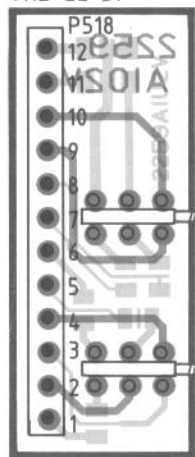

### PL 47

VKD 21 88

### PL 74/1 + CHIP

VKD 21 92

### PL 12 CHIP

VKD 22 59

VKD 22 59

PL 02

VKD 22 30

PL 02 CHIP

PL 06

Ant.  
Masse

ΔU  
SL-Empf  
U81

ZF  
Masse  
Osz.

PL 06 CHIP

PL 06 CHIP

PL-20  
2 187

TN-707

PL-  
2 18

QUELTIG:	NUR FUER ANFRAGE UND VERSUCH	BEZ:	Verona-CR31
ZEICHNUNG CAD ERSTELLT		GESEHEN:	HIERZU GEDECKT
IND. DATUM:	IND. NR. AUSF. S. BES. BL.	F. - C. N. PRÜF. STAB:	BEI = DR. 3
			7.441.778.010
			1. BLATT - 244.1. BLATT - N.