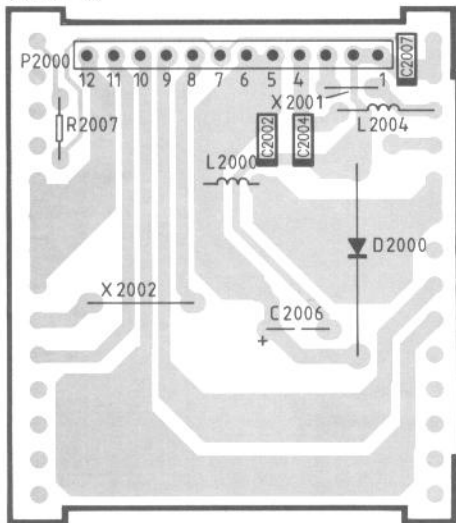

### PL 47

VKD 21 88

### PL 74/1 + CHIP

VKD 21 92

ΔU  
SL-Empf  
U81

ZF  
Masse  
Osz.

PL 06 CHIP

PL 06 CHIP

PL-20  
2 187

TN-707

PL-  
2 18

QUELTIG:	NUR FUER ANFRAGE UND VERSUCH	BEZ:	Verona-CR31
ZEICHNUNG CAD ERSTELLT		GESEHEN:	HIERZU GEDECKT
IND. DATUM:	IND. NR. AUSF. S. BES. BL.	F. - C. N. PRÜF. STAB:	BEI = DR. 3
			7.441.778.010
			1. BLATT - 244.1. BLATT - N.