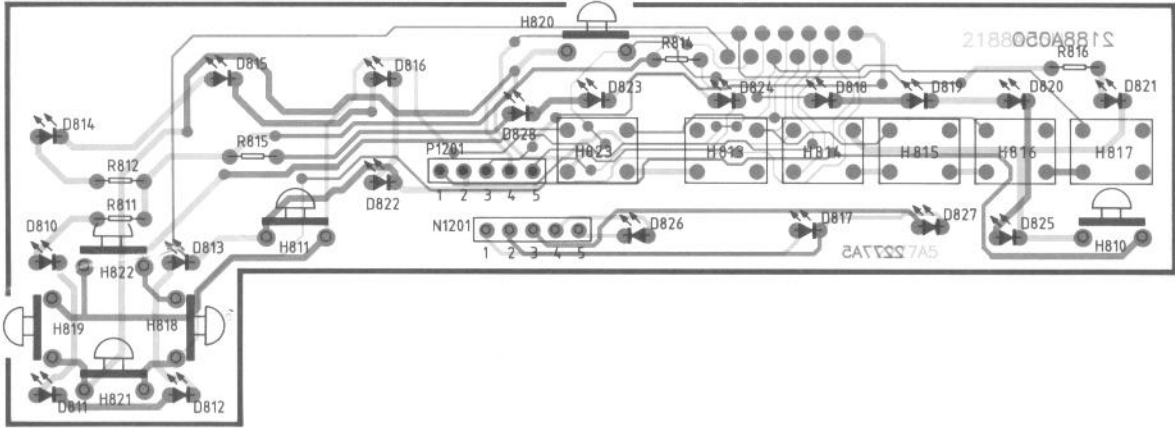

2710

22366

BLAUPUNKT AUTORADIO

Bosch Telecom

Verona CR 31

7 641 770 013

3 D91 240 005 My 05 91

PL 47

VKD 21 88