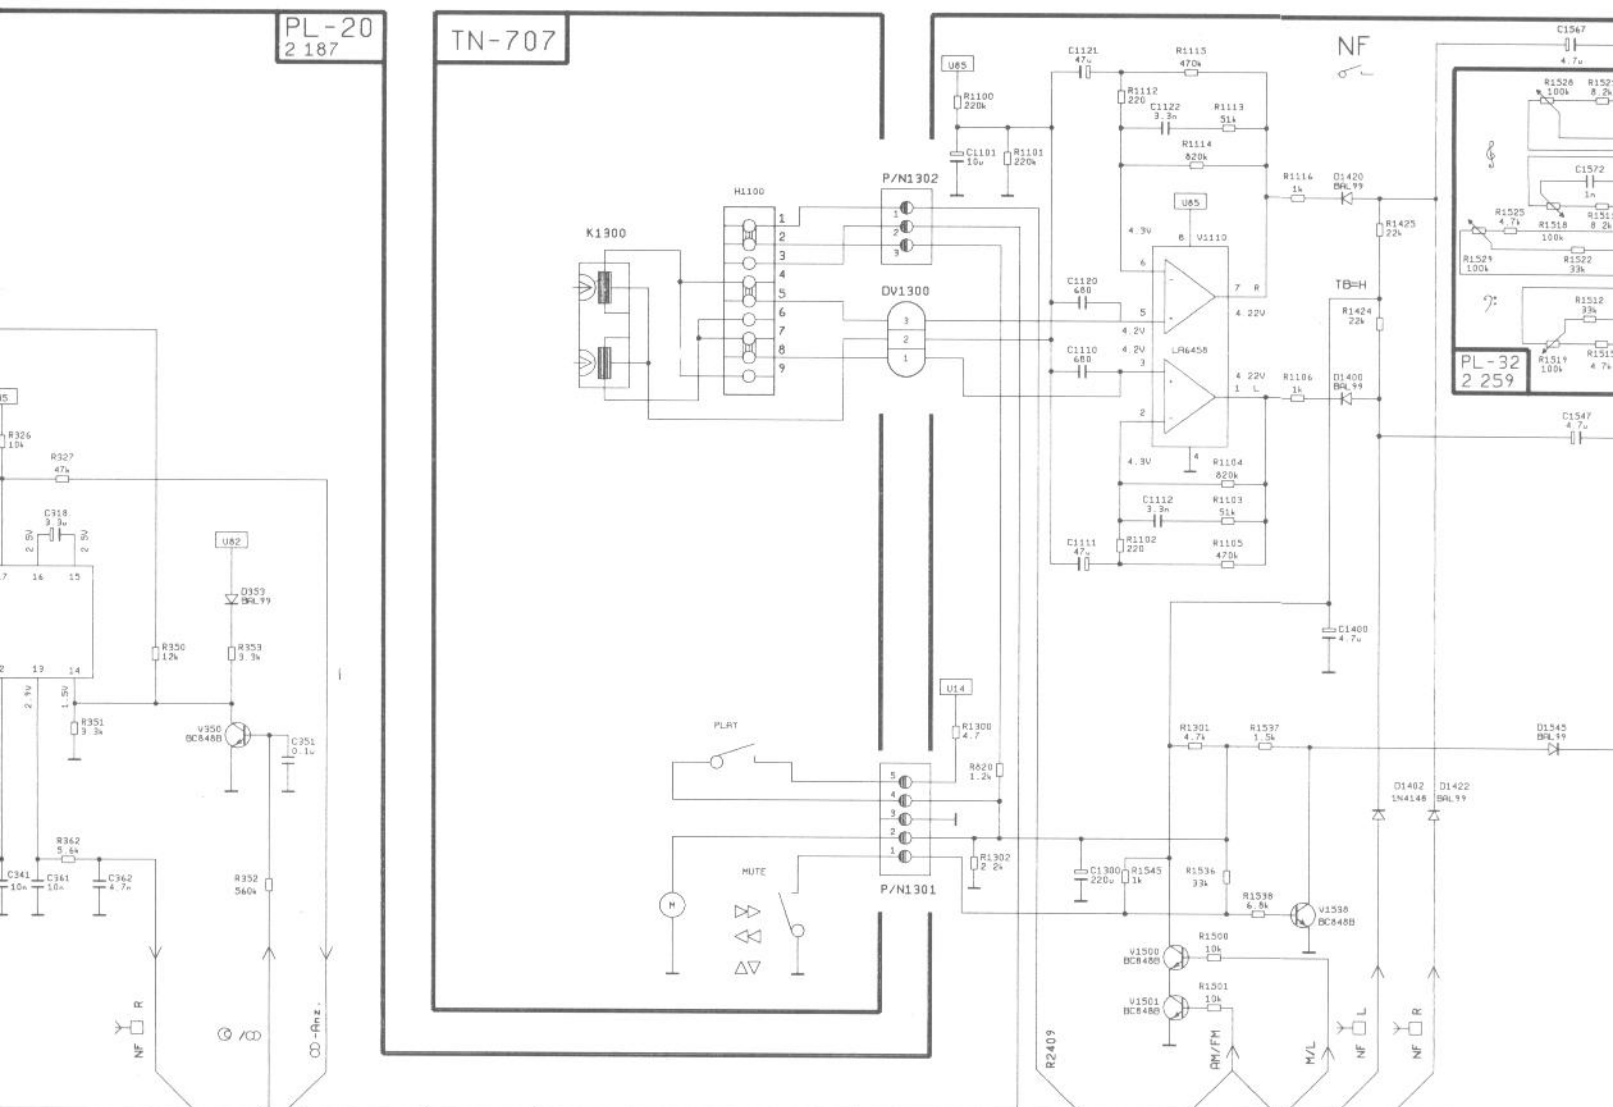

ΔU  
SL-Empf  
U81

ZF  
Masse  
Osz.

PL 06 CHIP

PL 06 CHIP

PL-20  
2 187

TN-707

PL-  
2 18

QUELTIG:	NUR FUER ANFRAGE UND VERSUCH	BEZ:	Verona-CR31
ZEICHNUNG CAD ERSTELLT		GESEHEN:	HIERZU GEDECKT
IND. DATUM:	IND. NR. AUSF. S. BES. BL.	F. - C. N. PRÜF. STAB:	BEI = DR. 3
			7.441.778.010
			1. BLATT - 244.1. BLATT - N.