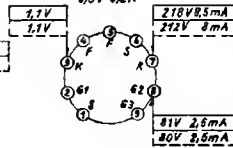

EF 89
6,3V 0,2A