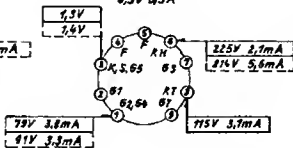

ECH 81
6,3V 0,3A