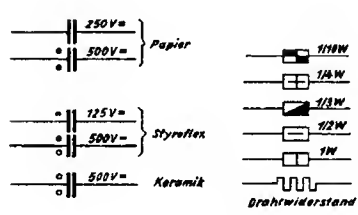

28V 0.3
44V 0.1

FM-Spulensatz : 74-35-033 ZF = 10,7 MHz
AM-Spulensatz : 74-12-004.01 ZF = 460 kHz

Beispiel: 2g
+ Stützpunkt

gezeichnet

11,	300, 301, 302,	303, 321, 325, 327, 305, 307, 306, 308, 324,	323, 313, 311,	312, 309, 314, 315, 12, 30, 12, 14, 16, 15, 16, 11,	306, 311, 12, 20, 21, 22, 23, 24, 25,	26, 27, 28,	29, 31, 32, 33, 34, 35, 36, 37,	38, 39, 41,	42, 43, 44,	45, 46,		
301,	302,	303, 304,	306,	31,	20,	305, 306, 12,	15, 16, 15, 16, 17,	18, 19, 21,	22,	23,	24,	25,

FI C: 1, 3, 2, 4,

FII C:

GRUNDIG WERKE FÜRTH (BAY.)

EBC 81
6,3V 0,23A

ECC 85
6,3V 0,435A

ECH 81
6,3V 0,3A

EF 89
6,3V 0,2A

EF 80
6,3V 0,3A

EM 87
6,3V 0,3A

R172, R183, A104 7801-
R87, R88, R92, R71, R76, R79 7801

Wellenbereiche:

- LW 145 ... 350 KHz
- MW 510 ... 1620 KHz
- KW1 3,75 ... 4,8 MHz
- KW2 8,8 ... 21,5 MHz
- UKW 87 ... 104 MHz

Spannungen mit GRUNDIG Röhrevoltmeter gegen Masse gemessen. Maßwerte gelten bei 220V~ auf MW UKW ohne Signal an der Antenne.