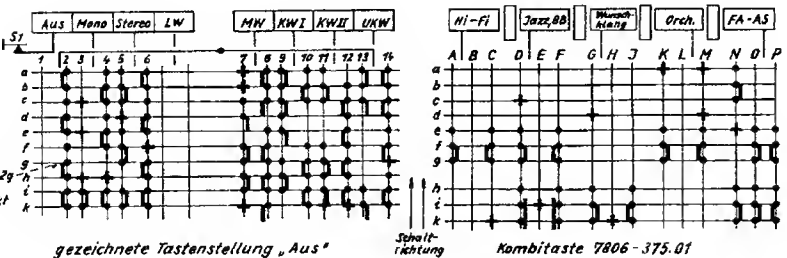

gezeichnete Tastenstellung „Aus“

Schalt-
richtung Kombitaste 7806-375.01

42, 43, 44,	45, 46,	48, 49,	51, 52,	53, 54,	55,	56, 57, 58,	59, 61, 64,	63, 67, 62,	65,	69, 66,	71, 72,	74, 73, 75,	76,	77, 82,	81, 79,	83,
24,	25,	26,	27, 28, 30, 29, 31, 32,	33,	34,	35, 36, 37, 38,	39, 41, 42, 43, 44, 45, 46, 48 49, 56, 57, 52, 55, 54,	57, 58, 59, 61, 62,	71, 64, 65, 66, 67, 68, 69, 72, 73, 74, 75, 76, 78, 77, 80, 79, 81, 82, 83, 86, 85, 88, 89,							
FII C: 1,3, 2,4		FIII C: 5,2, 1,6, 3,4														
		R: 1,2