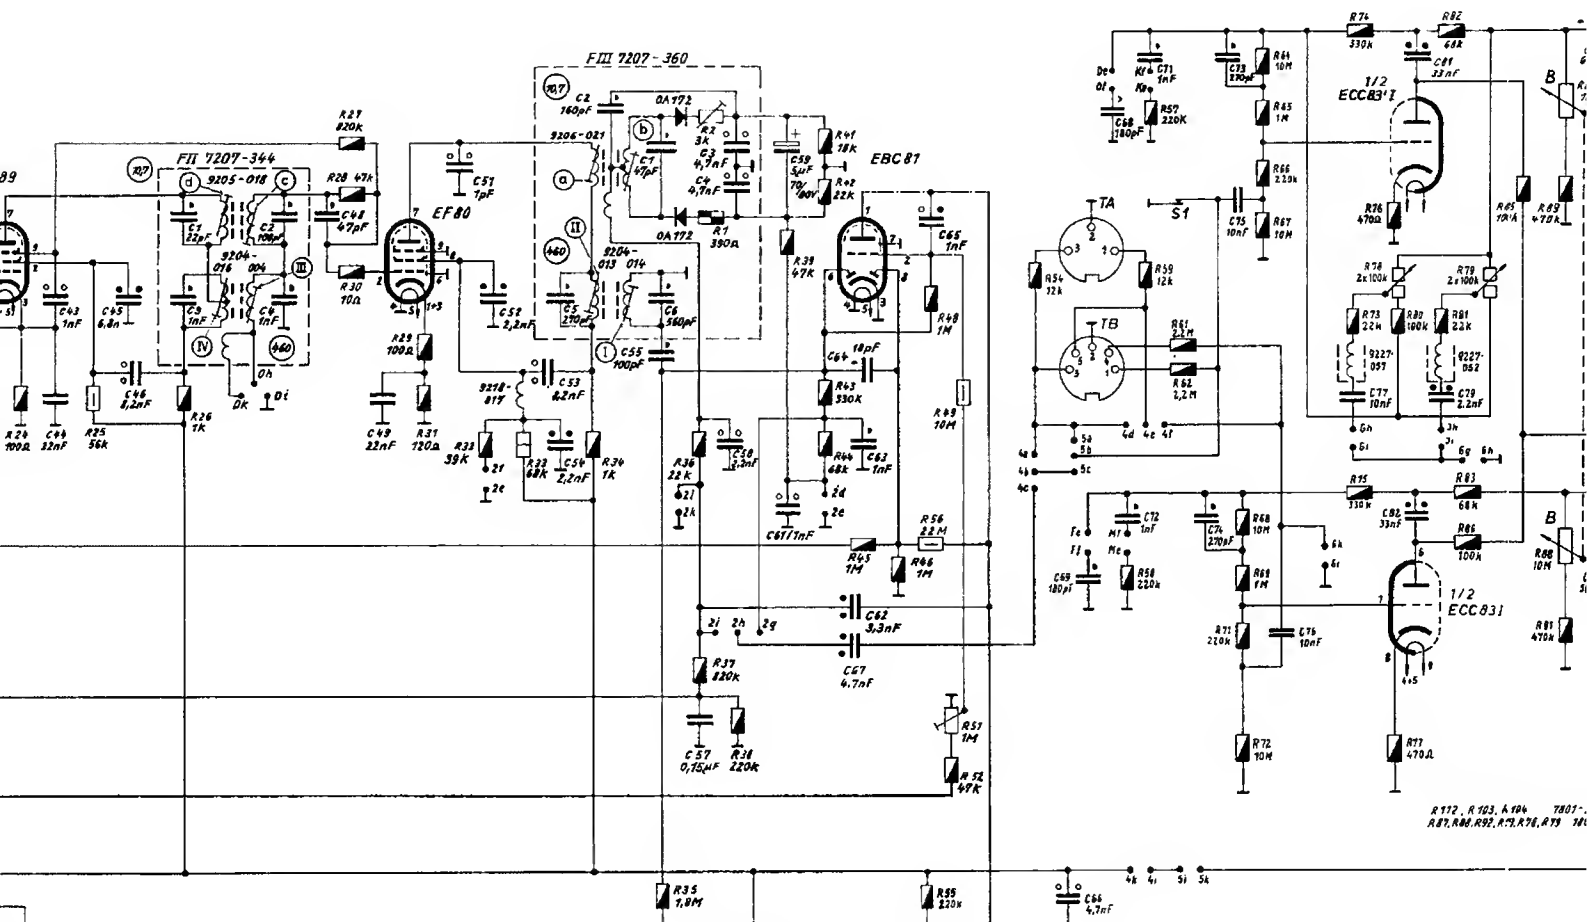

Wellenbereiche:

- LW 145 ... 350 KHz
- MW 510 ... 1620 KHz
- KW1 3,75 ... 4,8 MHz
- KW2 8,8 ... 21,5 MHz
- UKW 87 ... 104 MHz

Spannungen mit GRUNDIG Röhrevoltmeter gegen Masse gemessen. Maßwerte gelten bei 220V~ auf MW UKW ohne Signal an der Antenne.

ÄNDERUNGEN VORBEHALTEN