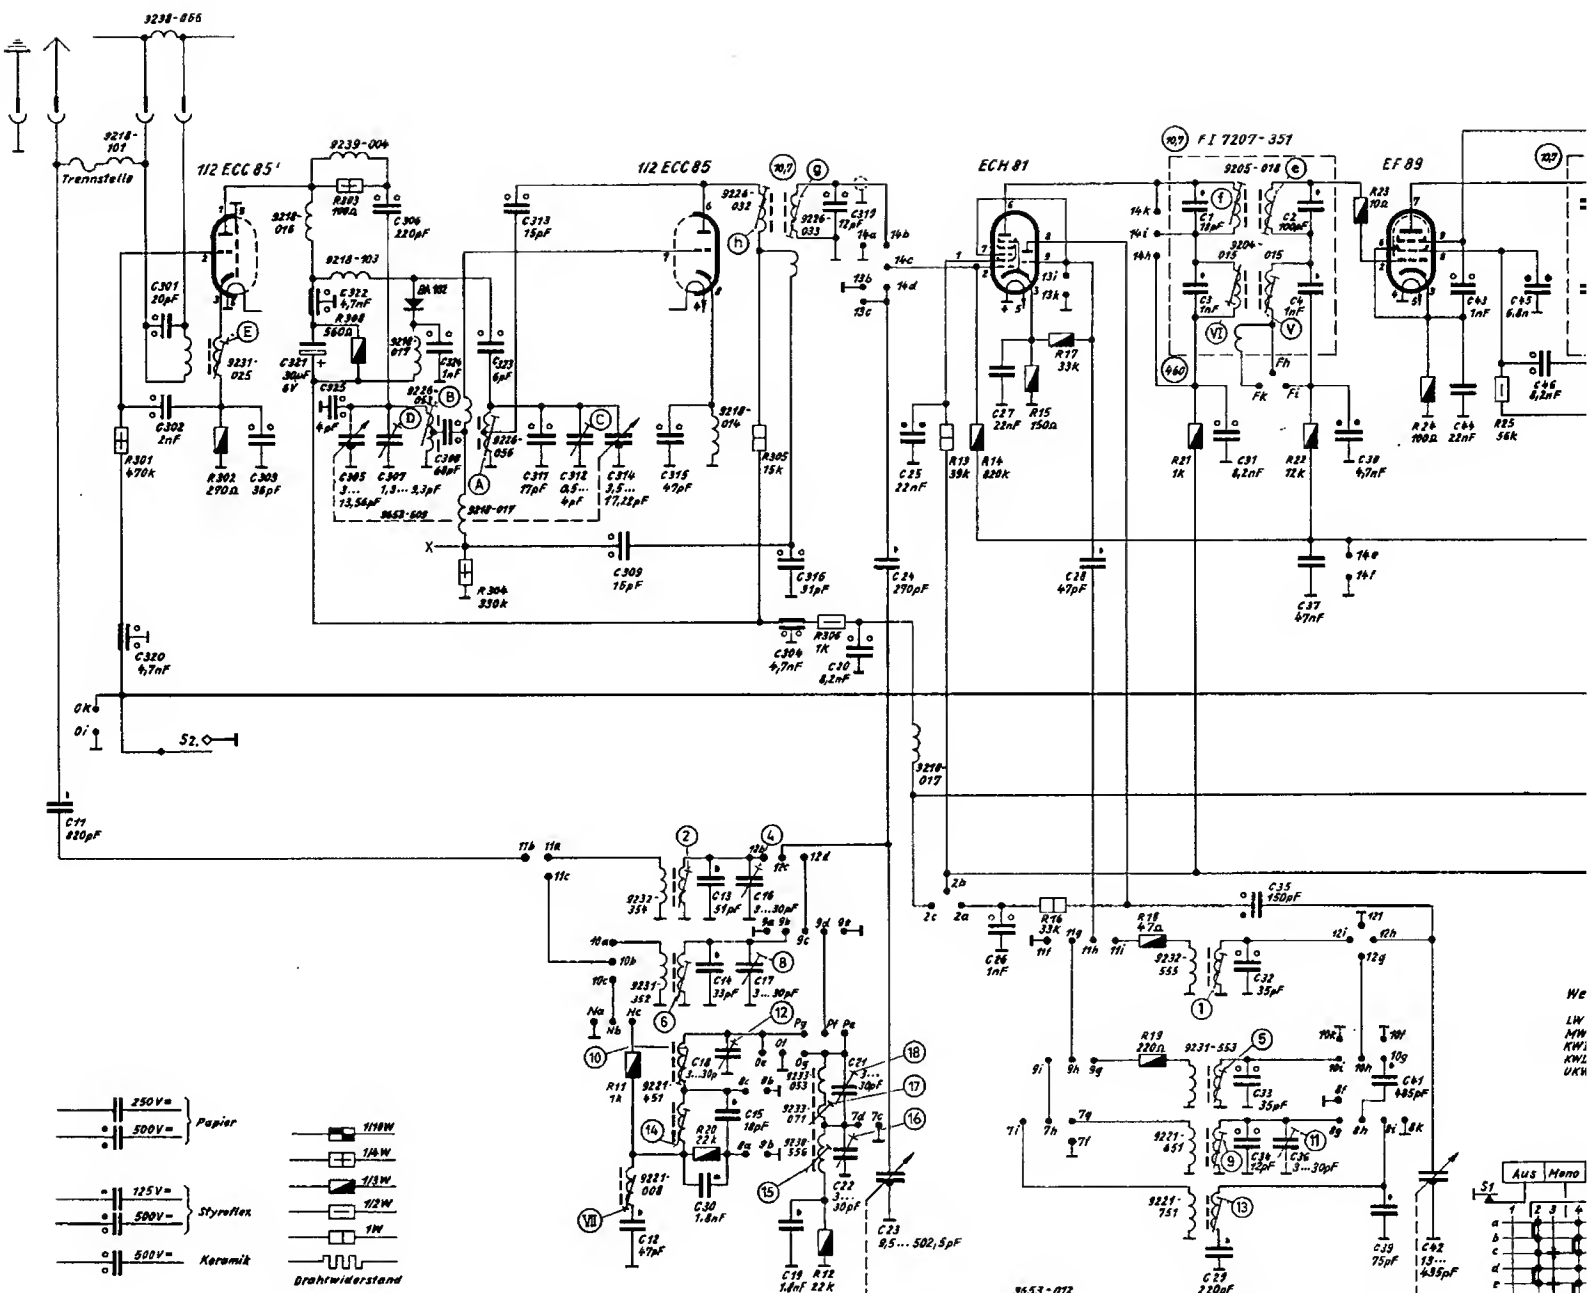

28V 0.3
44V 0.1

FM-Spulensatz : 74-35-033 ZF = 10,7 MHz
AM-Spulensatz : 74-12-004.01 ZF = 460 kHz

Beispiel: 2g
+ Stützpunkt

gezeichnet

11,	300, 301, 302,	303, 321, 325, 327, 305, 307, 306, 308, 324,	323, 313, 311,	312, 309, 314, 315, 12, 30, 12, 14, 16, 15, 16, 11,	306, 311, 12, 20, 21, 22, 23, 24, 25,	26, 27, 28,	29, 31, 32, 33, 34, 35, 36, 37,	38, 39, 41,	42, 43, 44,	45, 46,		
301,	302,	303, 304,	306,	31,	20,	305, 306, 12,	15, 16, 15, 16, 17,	18, 19, 21,	22,	23,	24,	25,

FI C: 1, 3, 2, 4,

FII C:

GRUNDIG WERKE FÜRTH (BAY.)

EBC 81
6,3V 0,23A

ECC 85
6,3V 0,435A

ECH 81
6,3V 0,3A

EF 89
6,3V 0,2A

EF 80
6,3V 0,3A

EM 87
6,3V 0,3A

R172, R183, A104 7801-
R87, R88, R92, R71, R76, R79 7801

Wellenbereiche:

- LW 145 ... 350 KHz
- MW 510 ... 1620 KHz
- KW1 3,75 ... 4,8 MHz
- KW2 8,8 ... 21,5 MHz
- UKW 87 ... 104 MHz

Spannungen mit GRUNDIG Röhrevoltmeter gegen Masse gemessen. Maßwerte gelten bei 220V~ auf MW UKW ohne Signal an der Antenne.

5295 Stereo

(1217-1101)