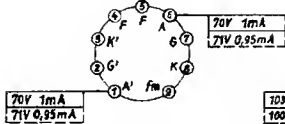

EM 87
6,3V 0,3A

R172, R183, A104 7801-
R87, R88, R92, R71, R76, R79 7801

Wellenbereiche:

- LW 145 ... 350 KHz
- MW 510 ... 1620 KHz
- KW1 3,75 ... 4,8 MHz
- KW2 8,8 ... 21,5 MHz
- UKW 87 ... 104 MHz

Spannungen mit GRUNDIG Röhrevoltmeter gegen Masse gemessen. Maßwerte gelten bei 220V~ auf MW UKW ohne Signal an der Antenne.

ÄNDERUNGEN VORBEHALTEN

gezeichnete Tastenstellung „Aus“

Schalt-
richtung Kombitaste 7806-375.01

42, 43, 44,	45, 46,	48, 49,	51, 52,	53, 54,	55,	56, 57, 58,	59, 61, 64,	63, 67, 62,	65,	69, 66,	71, 72,	74, 73, 75,	76,	77, 82,	81, 79,	83,
24,	25,	26,	27, 28, 30, 29, 31, 32,	33,	34,	35, 36, 37, 38,	39, 41, 42, 43, 44, 45, 46, 48 49, 56, 57, 52, 55, 54,	57, 58, 59, 61, 62,	71, 64, 65, 66, 67, 68, 69, 72, 73, 74, 75, 76, 78, 77, 80, 79, 81, 82, 83, 86, 85, 88, 89,							
FII C: 1,3, 2,4		FIII C: 5,2, 1,6, 3,4														
		R: 1,2														

EM 87
6,3V 0,3A

ECC 83 I
6,3V 0,3A

ECC 83 II
6,3V 0,3A

ECC 83 III
6,3V 0,3A

ELL 80 I + II
6,3V 0,55A

R112, R103, A104 7801-390 K Nr. 390
R81, R88, R92, A19, A78, R79 7806-375.01 K Nr. 375.01

Sicherungen: 110 / 125V 1 A fröge
220V 0,3A fröge