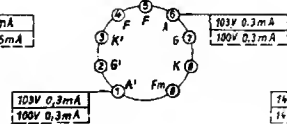

EM 87
6,3V 0,3A

R172, R183, A104 7801-
R87, R88, R92, R71, R76, R79 7801

Wellenbereiche:

- LW 145 ... 350 KHz
- MW 510 ... 1620 KHz
- KW1 3,75 ... 4,8 MHz
- KW2 8,8 ... 21,5 MHz
- UKW 87 ... 104 MHz

Spannungen mit GRUNDIG Röhrevoltmeter gegen Masse gemessen. Maßwerte gelten bei 220V~ auf MW UKW ohne Signal an der Antenne.

ÄNDERUNGEN VORBEHALTEN

gezeichnete Tastenstellung „Aus“

Schalt-
richtung Kombitaste 7806-375.01

42, 43, 44,	45, 46,	48, 49,	51, 52,	53, 54,	55,	56, 57, 58,	59, 61, 64,	63, 67, 62,	65,	69, 66,	71, 72,	74, 73, 75,	76,	77, 82,	81, 79,	83,
24,	25,	26,	27, 28, 30, 29, 31, 32,	33,	34,	35, 36, 37, 38,	39, 41, 42, 43, 44, 45, 46, 48 49, 56, 57, 52, 55, 54,	57, 58, 59, 61, 62,	71, 64, 65, 66, 67, 68, 69, 72, 73, 74, 75, 76, 78, 77, 80, 79, 81, 82, 83, 86, 85, 88, 89,							
FII C: 1,3, 2,4		FIII C: 5,2, 1,6, 3,4														
		R: 1,2														

EM 87
6,3V 0,3A

ECC 83 I
6,3V 0,3A

ECC 83 II
6,3V 0,3A

ECC 83 III
6,3V 0,3A

ELL 80 I + II
6,3V 0,55A

R112, R103, A104 7801-390 K Nr. 390
R81, R88, R92, A19, A78, R79 7806-375.01 K Nr. 375.01

Sicherungen: 110 / 125V 1 A fröge
220V 0,3A fröge