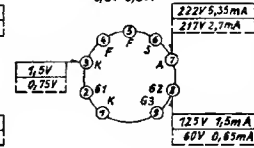

EF 80
6,3V 0,3A