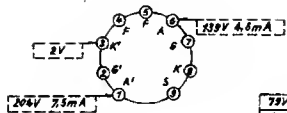

ECC 85
6,3V 0,435A