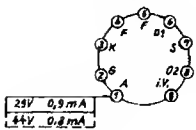

EBC 81
6,3V 0,23A