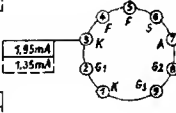

EM 87
6,3V 0,3A

Wellenbereiche:

- LW 145 ... 350 KHz
- MW 510 ... 1620 KHz
- KW1 3,75 ... 4,8 MHz
- KW2 8,8 ... 21,5 MHz
- UKW 87 ... 104 MHz

Spannungen mit GRUNDIG Röhrevoltmeter gegen Masse gemessen. Maßwerte gelten bei 220V~ auf MW UKW ohne Signal an der Antenne.

ÄNDERUNGEN VORBEHALTEN