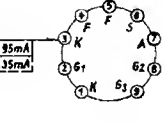

EM 87
6,3V 0,3A

R172, R183, A104 7801-
R87, R88, R92, R71, R76, R79 7801

Wellenbereiche:

- LW 145 ... 350 KHz
- MW 510 ... 1620 KHz
- KW1 3,75 ... 4,8 MHz
- KW2 8,8 ... 21,5 MHz
- UKW 87 ... 104 MHz

Spannungen mit GRUNDIG Röhrevoltmeter gegen Masse gemessen. Maßwerte gelten bei 220V~ auf MW UKW ohne Signal an der Antenne.

ÄNDERUNGEN VORBEHALTEN

gezeichnete Tastenstellung „Aus“

Schalt-
richtung Kombitaste 7806-375.01

42, 43, 44,	45, 46,	48, 49,	51, 52,	53, 54,	55,	56, 57, 58,	59, 61, 64,	63, 67, 62,	65,	69, 66,	71, 72,	74, 73, 75,	76,	77, 82,	81, 79,	83,
24,	25,	26,	27, 28, 30, 29, 31, 32,	33,	34,	35, 36, 37, 38,	39, 41, 42, 43, 44, 45, 46, 48 49, 56, 57, 52, 55, 54,	57, 58, 59, 61, 62,	71, 64, 65, 66, 67, 68, 69, 72, 73, 74, 75, 76, 78, 77, 80, 79, 81, 82, 83, 86, 85, 88, 89,							
FII C: 1,3, 2,4		FIII C: 5,2, 1,6, 3,4														
		R: 1,2														

EM 87
6,3V 0,3A

ECC 83 I
6,3V 0,3A

ECC 83 II
6,3V 0,3A

ECC 83 III
6,3V 0,3A

ELL 80 I + II
6,3V 0,55A

R112, R103, A104 7801-390 K Nr. 390
R81, R88, R92, A19, A78, R79 7806-375.01 K Nr. 375.01

Sicherungen: 110 / 125V 1 A fröge
220V 0,3A fröge