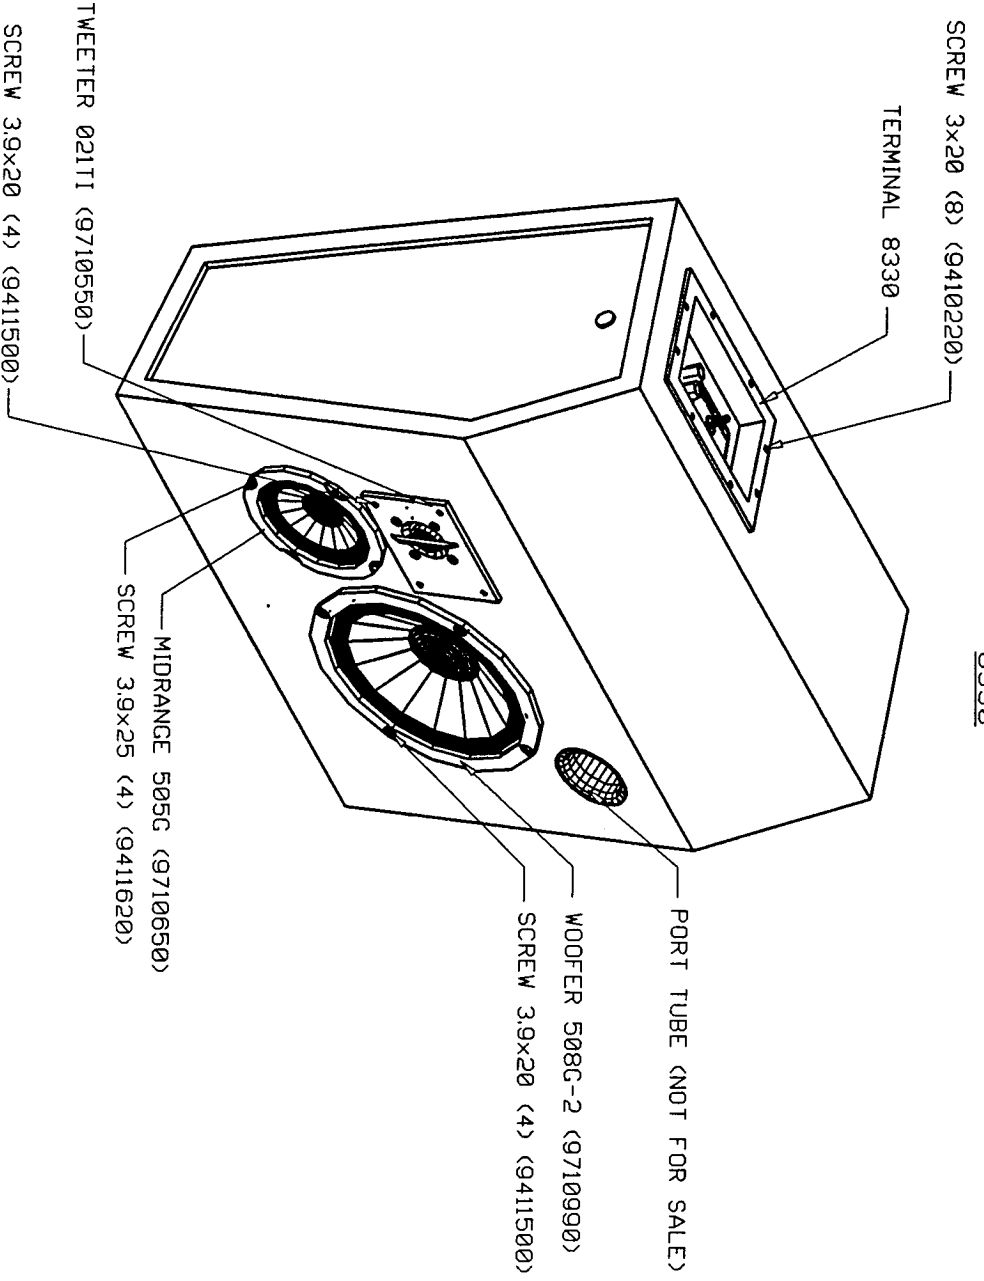

8330

- GRILLE : 2401340
- WASHER FINISH : 9418310
- SCREW 4x30 (4) : 9410320
- NETWORK : 2701350
- SCREW 4x20 (4) : 9410120
- CUP : 9310500