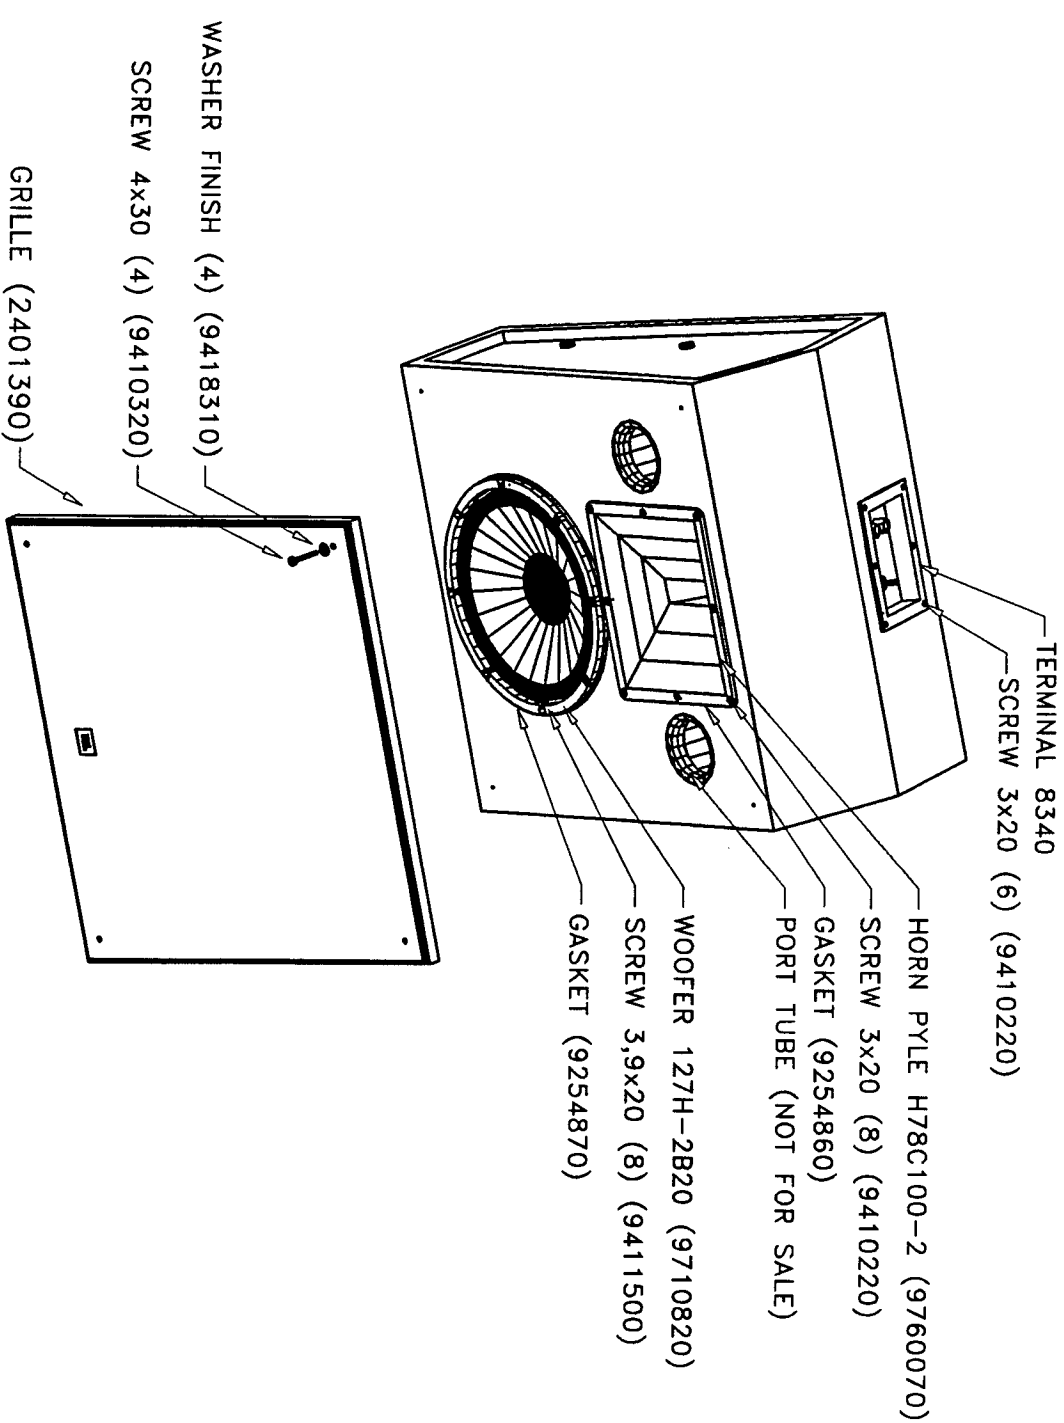

8340

NETWORK : 9682100
SCREW 3,9x25 (4) : 9411620