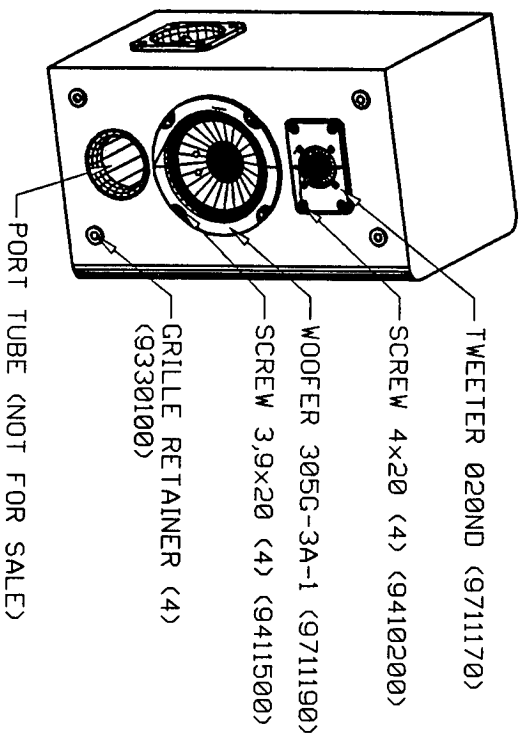

HT-1D

- GRILLE : 2406210
- GRILLE : 2406220
- NETWORK : 2706210
- SCREW 4x20 (4) : 9410120