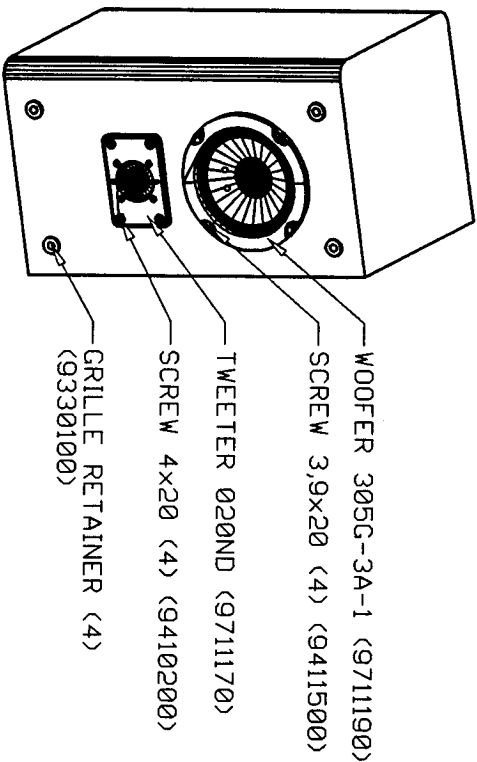

HT-1D

- GRILLE : 2406210
- GRILLE : 2406220
- NETWORK : 2706210
- SCREW 4x20 (4) : 9410120