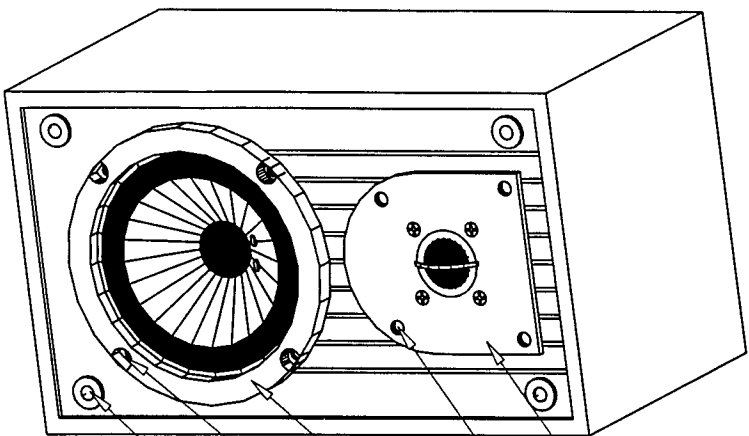

TLX 110

TWEETER A0201A (9741100)

SCREW 3,9x25 (4) (9411600)

WOOFER A0205B (9741160)

SCREW 3,9x25 (4) (9411600)

GRILLE RETAINER (4) (9330100)

PORT TUBE
(NOT FOR SALE)

TERMINAL rpt-1k
(9660150)

GRILLE : 2405800

NETWORK : 2705820

SCREW 4x20 (3) : 9410120