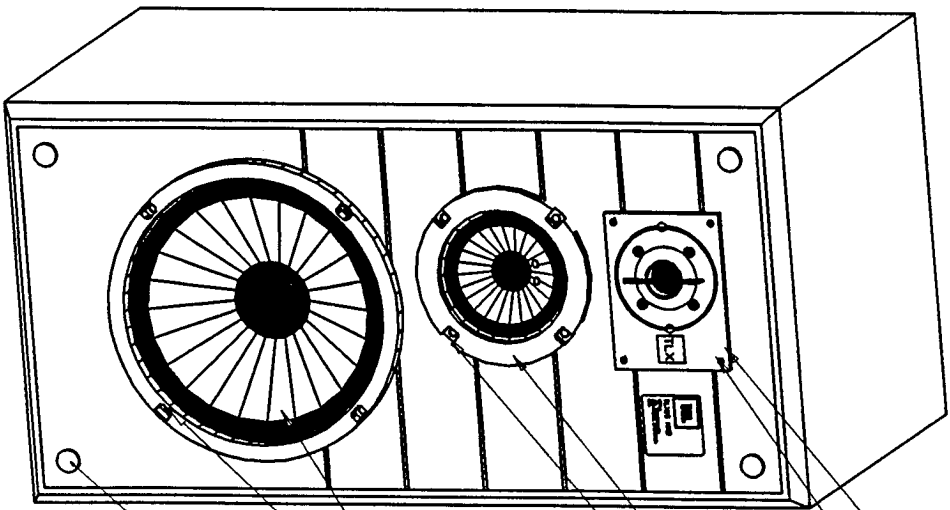

TLX 16

TWEETER A0101A (9741700)
SCREW 3.9x25 (4) (9411600)

MIDRANGE A0102B (9741740)
SCREW 3.9x25 (4) (9411600)

WOOFER A0208A (9741300)
SCREW 3.9x25 (4) (9411600)

GRILLE RETAINER (4) (9330100)

PORT TUBE
<NOT FOR SALE>

TERMINAL (9660150)

CUP : 9310520

GRILLE : 2400270

NETWORK : 2700260
SCREW 4x20 (3) : 9410120