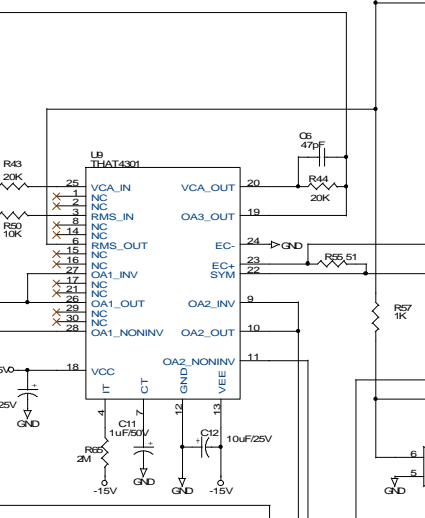

Sequence:
 0=Open
 1=Closed

00 ABEF
 02 0010
 03 0011
 01 0001
 05 0101
 07 0111
 15 1111
 13 1101
 09 1001
 11 1011
 10 1010
 08 1000
 12 1100
 14 1110
 06 0110
 04 0100

Baton Rouge, LA 70802
 501 Government St.
 PreSonus Audio Electronics, Inc.