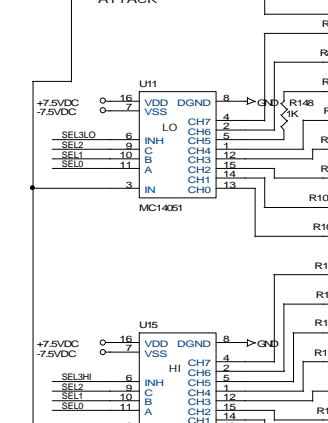

Sequence:
 0=Open
 1=Closed

00 ABEF
 02 0010
 03 0011
 01 0001
 05 0101
 07 0111
 15 1111
 13 1101
 09 1001
 11 1011
 10 1010
 08 1000
 12 1100
 14 1110
 06 0110
 04 0100

Baton Rouge, LA 70802
 501 Government St.
 PreSonus Audio Electronics, Inc.