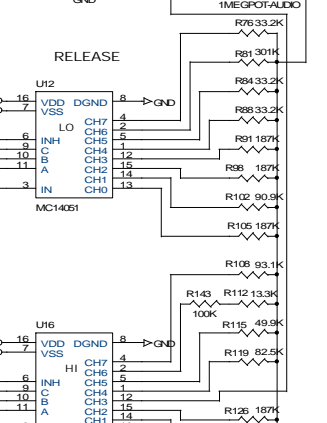

Sequence:
 0=Open
 1=Closed

00 ABEF
 02 0010
 03 0011
 01 0001
 05 0101
 07 0111
 15 1111
 13 1101
 09 1001
 11 1011
 10 1010
 08 1000
 12 1100
 14 1110
 06 0110
 04 0100

Baton Rouge, LA 70802
 501 Government St.
 PreSonus Audio Electronics, Inc.