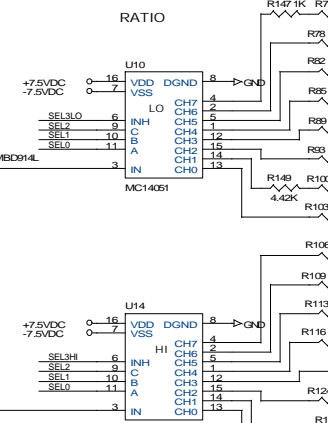

Sequence:
 0=Open
 1=Closed

00 ABEF
 02 0010
 03 0011
 01 0001
 05 0101
 07 0111
 15 1111
 13 1101
 09 1001
 11 1011
 10 1010
 08 1000
 12 1100
 14 1110
 06 0110
 04 0100

Baton Rouge, LA 70802
 501 Government St.
 PreSonus Audio Electronics, Inc.