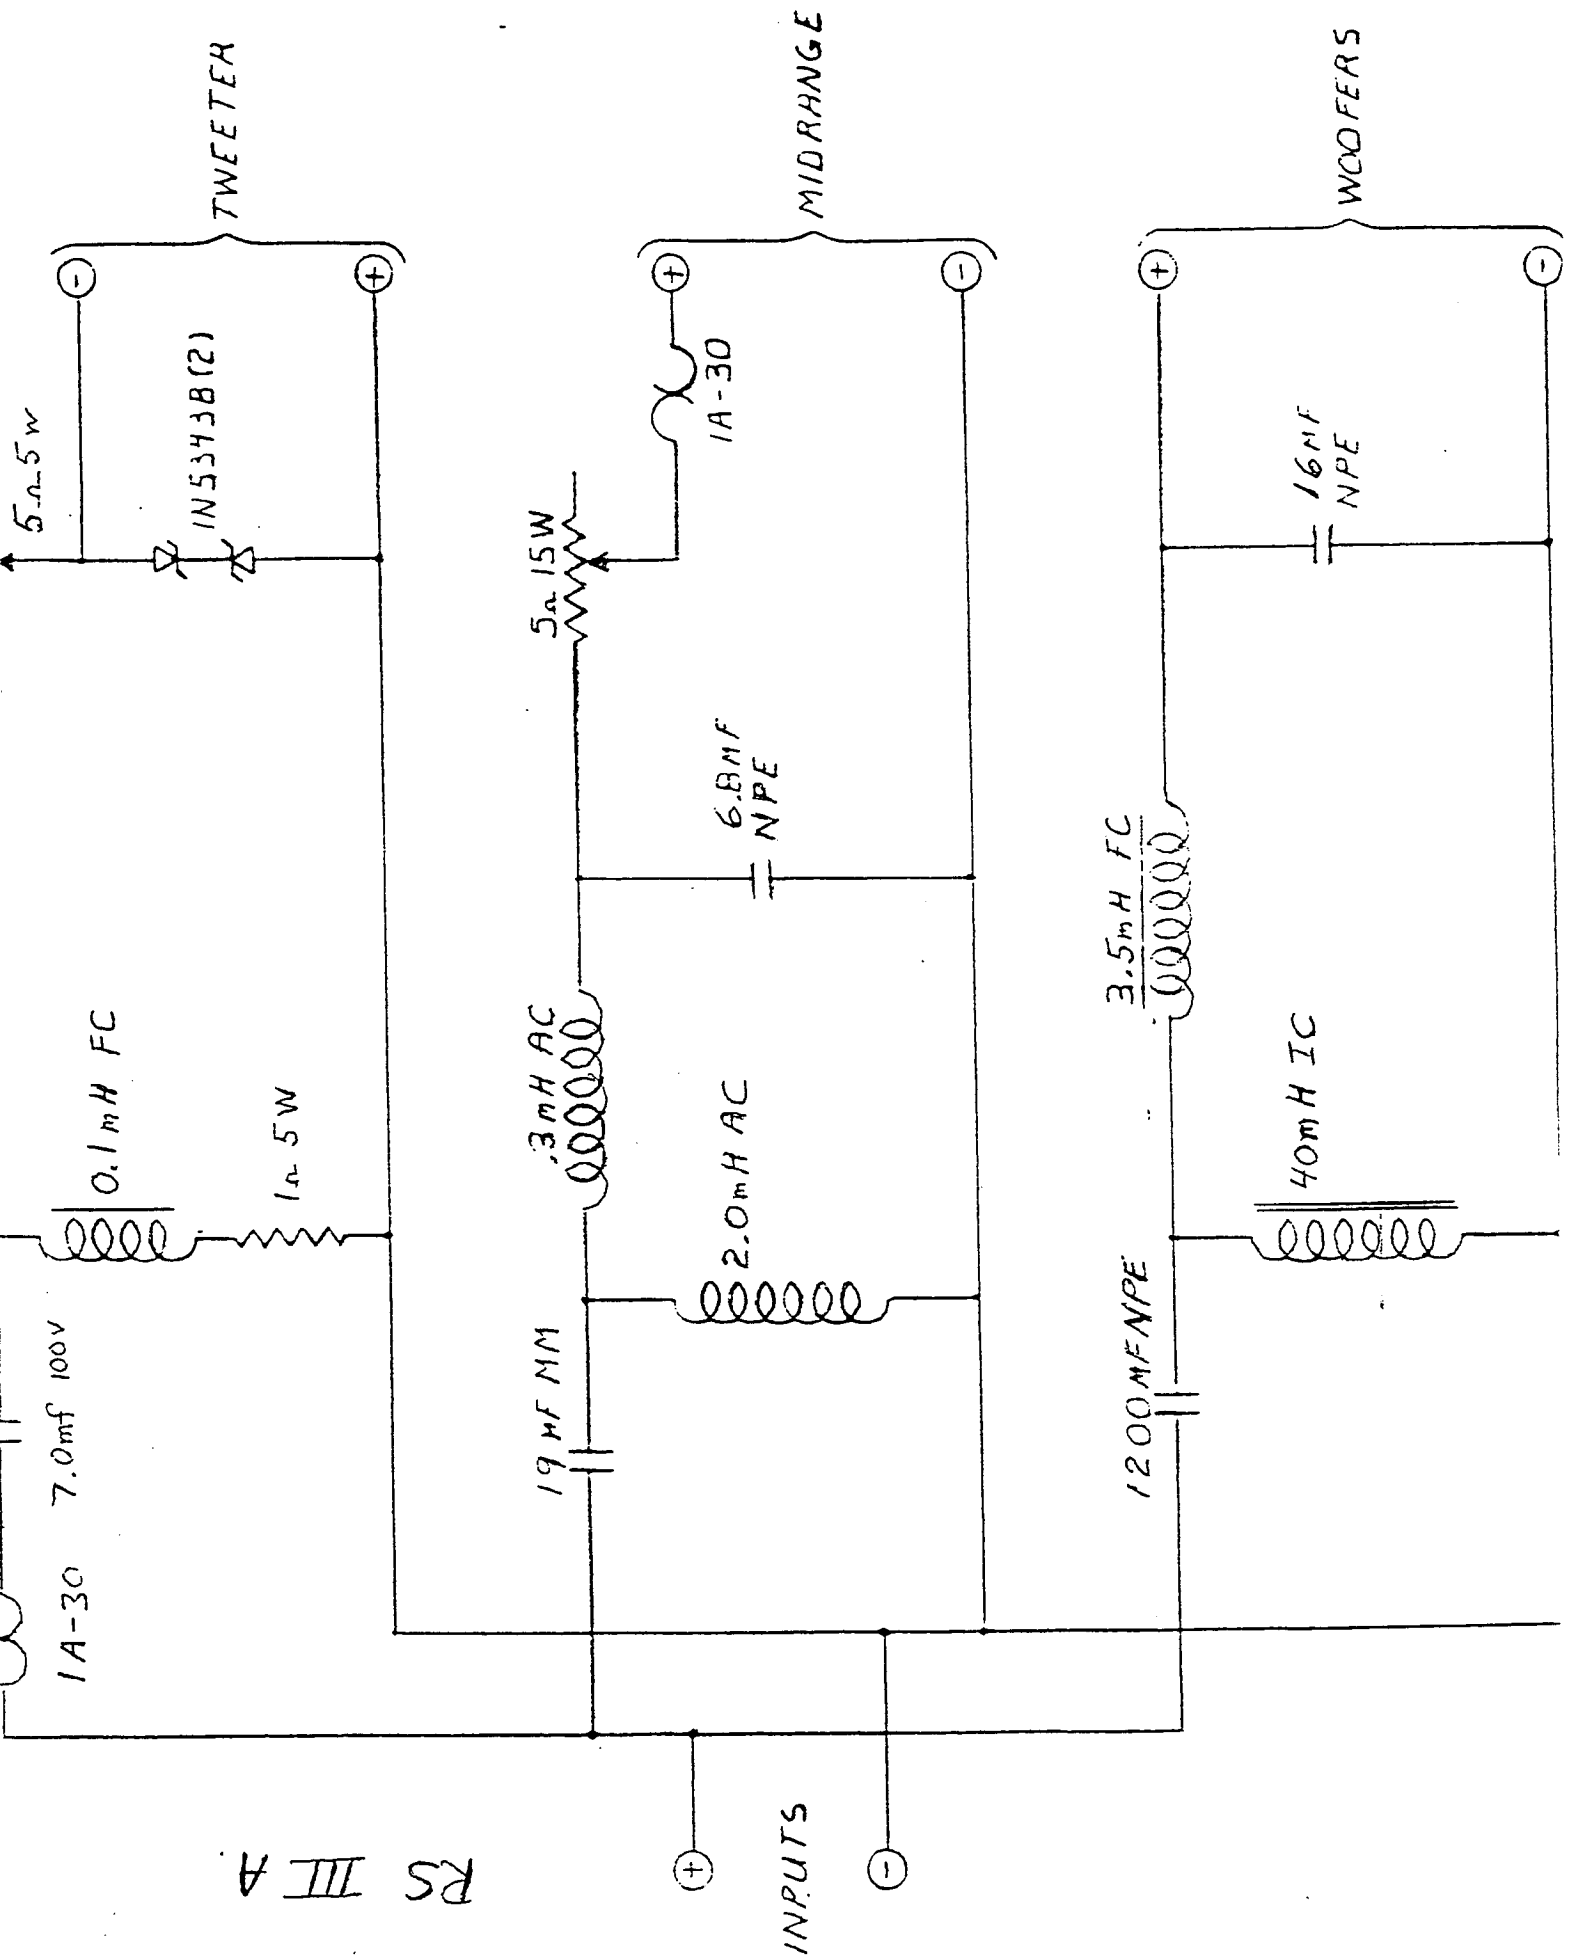

RS III A

TWEETER

MIDRANGE

WOOFERS

INPUTS

5Ω 5W

1N5343B(2)

1A-30

5Ω 15W

6.8µF NPE

3mH AC

2.0mH AC

3.5mH FC

40mH IC

1200µF NPE

16µF NPE

1A-30

7.0mf 100v

0.1mH FC

1Ω 5W