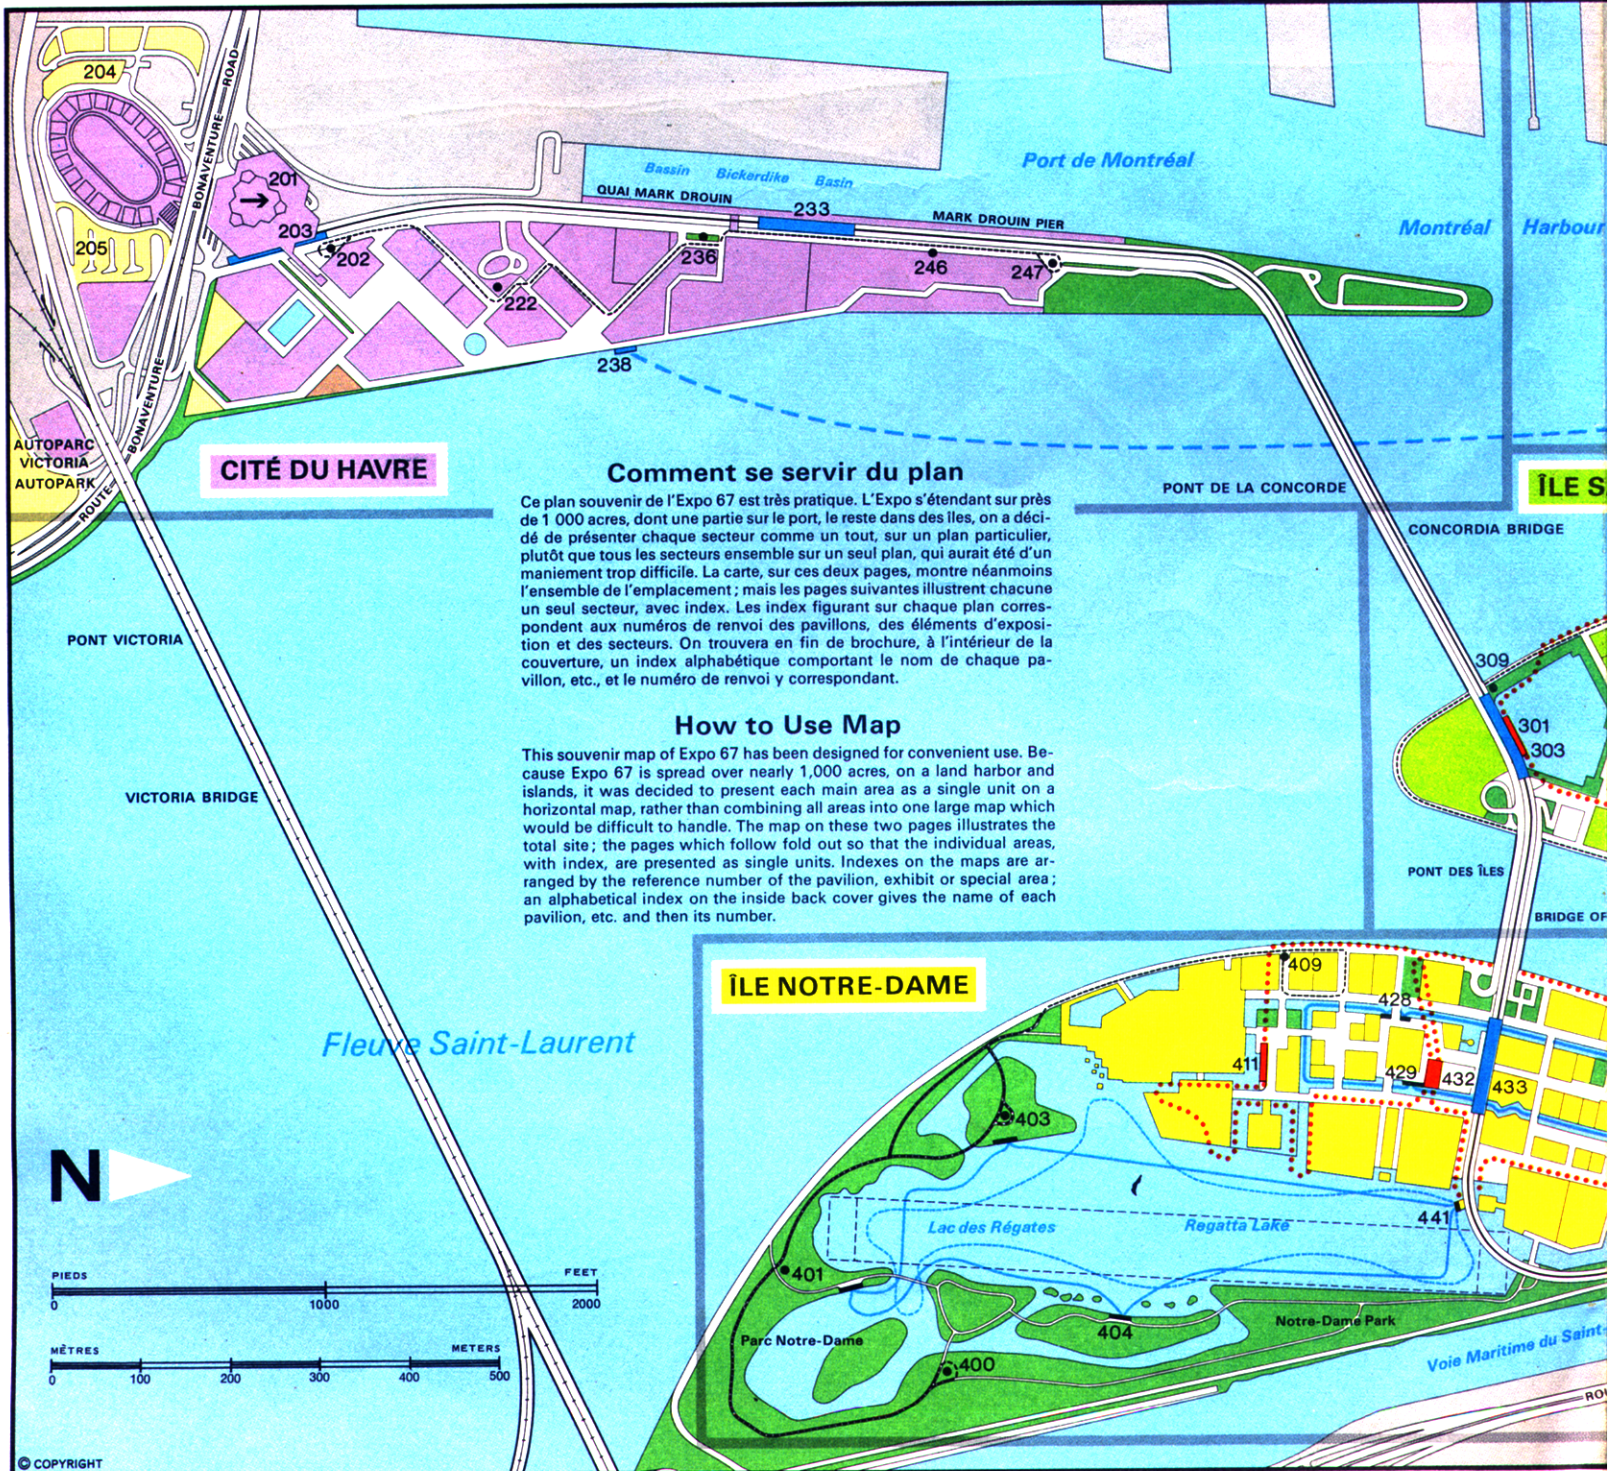

**Minirail La Ronde:**

515 Station "Pioneerland"/"Pioneerland" Station  
543 Station "Le Village"/"Le Village" Station

**CITÉ DU HAVRE**

**Comment se servir du plan**

Ce plan souvenir de l'Expo 67 est très pratique. L'Expo s'étendant sur près de 1 000 acres, dont une partie sur le port, le reste dans des îles, on a décidé de présenter chaque secteur plan comme un tout, sur un plan particulier, plutôt que tous les secteurs ensemble sur un seul plan, qui aurait été d'un maniement trop difficile. La carte, sur ces deux pages, montre néanmoins l'ensemble de l'emplacement; mais les pages suivantes illustrent chacune un seul secteur, avec index. Les index figurant sur chaque plan correspondent aux numéros de renvoi des pavillons, des éléments d'exposition et des secteurs. On trouvera en fin de brochure, à l'intérieur de la couverture, un index alphabétique comportant le nom de chaque pavillon, etc., et le numéro de renvoi y correspondant.

**How to Use Map**

This souvenir map of Expo 67 has been designed for convenient use. Because Expo 67 is spread over nearly 1,000 acres, on a land harbor and islands, it was decided to present each main area as a single unit on a horizontal map, rather than combining all areas into one large map which would be difficult to handle. The map on these two pages illustrates the total site; the pages which follow fold out so that the individual areas, with index, are presented as single units. Indexes on the maps are arranged by the reference number of the pavilion, exhibit or special area; an alphabetical index on the inside back cover gives the name of each pavilion, etc. and then its number.