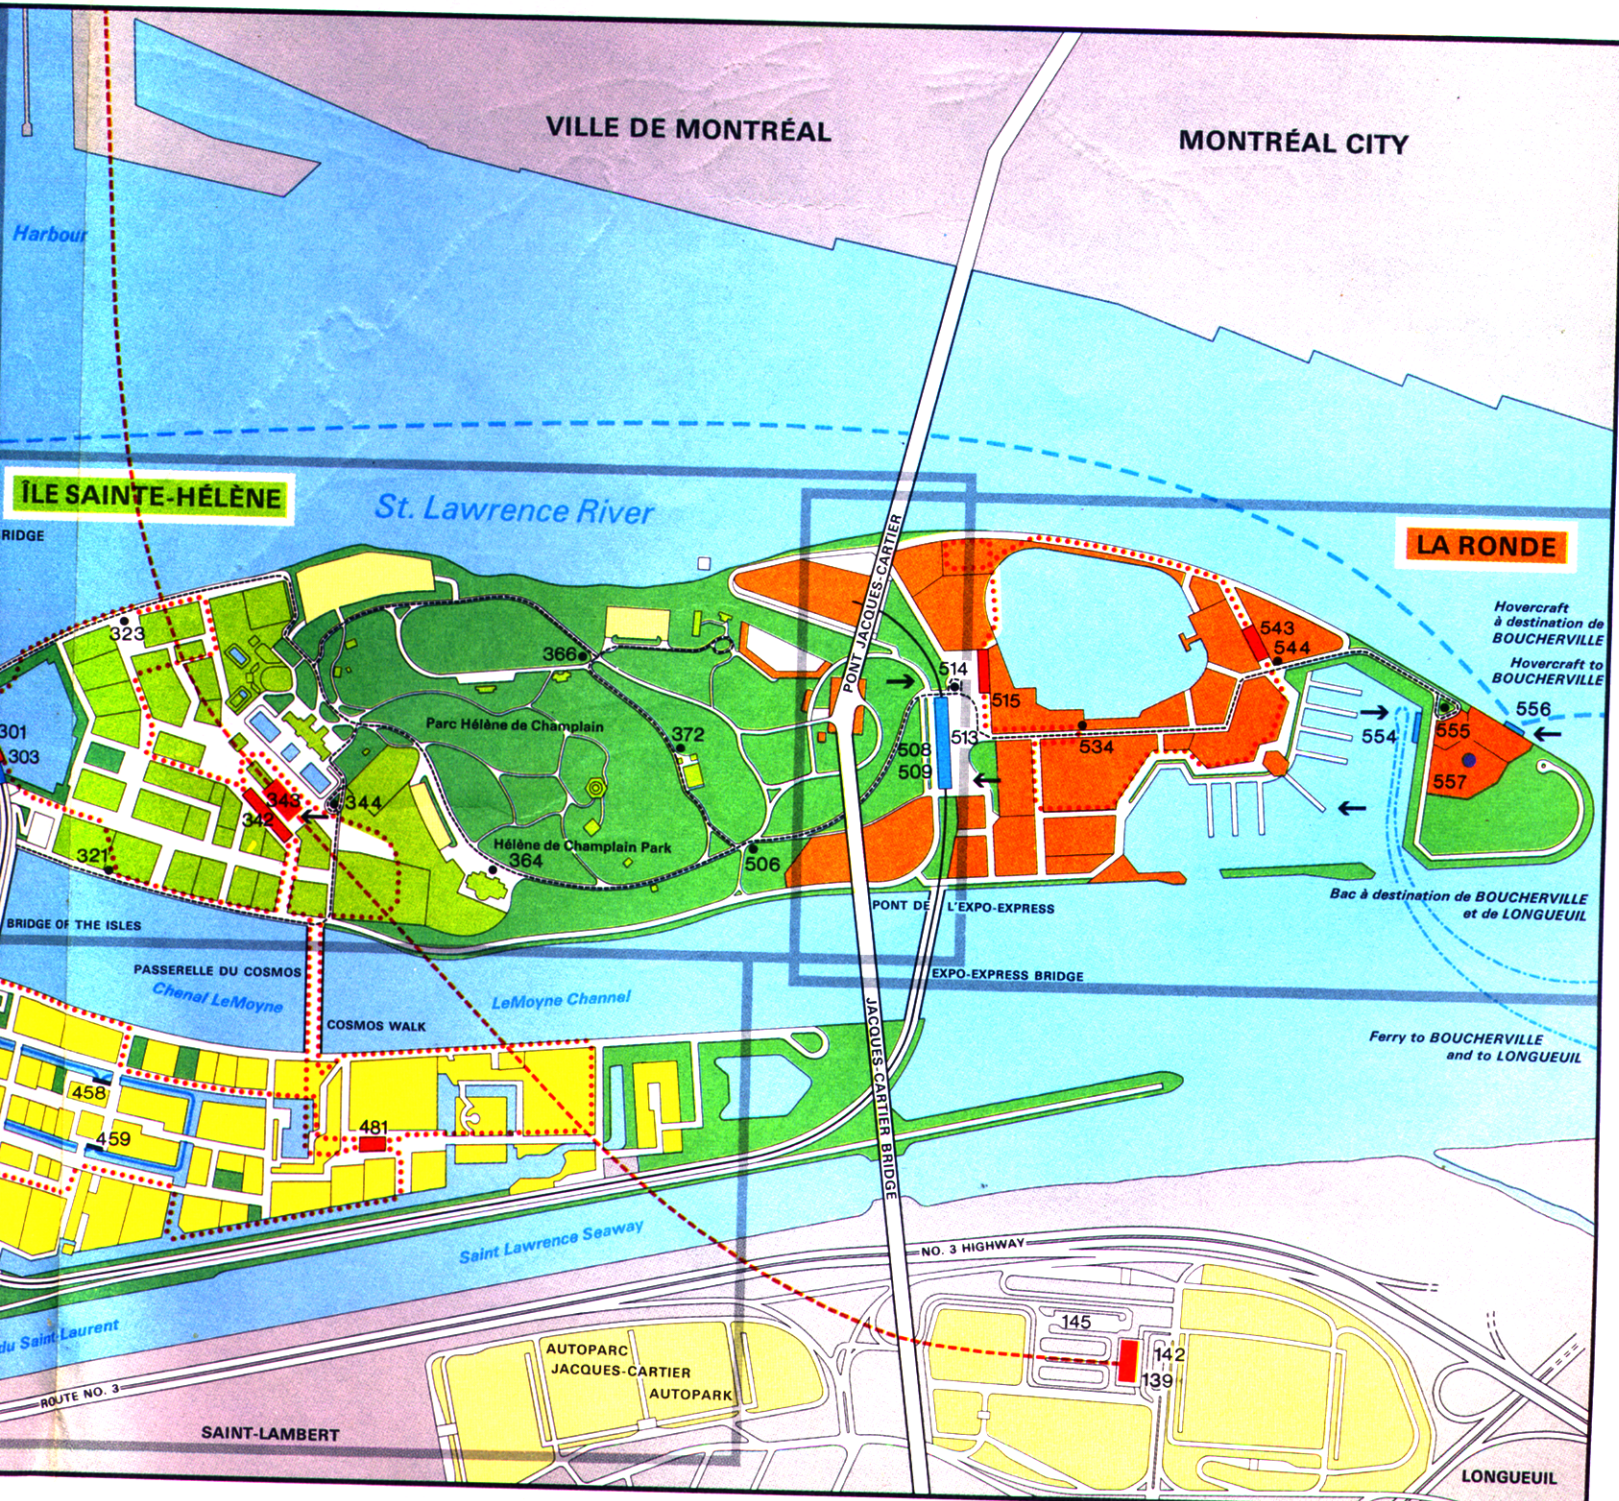

BATEAU TRAVERSIER/FERRY BOAT

Lac des Régates/Regatta Lake:

- 441 Arrêt "Place du débarcadère"/"Landing Plaza" Stop
- 403 Arrêt "Centre d'information (B.A.)"/"Information Centre (B.A.)" Stop
- 401 Arrêt "Amphithéâtre des régates"/"Regatta Amphitheatre" Stop
- 404 Arrêt "L'Anse du Pêcheur"/"Fisherman's Cove" Stop

554 Boucherville, Longueuil

CABOTEUR/NOWHERE CRUISE:

Lac des Régates/Regatta Lake:

- 441 Place du Débarcadère/Landing Plaza

HOVERCRAFT:

- 238 Cité du Havre Hovercraft
- 555 Terminus Heli-Hover/Heli-Hover Terminal
- 556 La Ronde Hovercraft

HÉLICOPTÈRE/HELICOPTER:

- 555 Terminus Heli-Hover/Heli-Hover Terminal
- 557 Héliport/Heliport

Autres/Others:

- 142 Arrêts de la navette/Bus Shuttle Stops
- 145 Terminus d'Autobus Longueuil/Longueuil Bus Terminal
- 201 Place d'Accueil
- Débarcadère des automobiles/Automobile Drop-Off Point
- Terminus des autobus municipaux/City Bus Terminal
- Navette de l'Autoparc Victoria, arrêt/Victoria Autopark Shuttle Stop
- Poste de Taxis/Taxi Stand
- 204 Zone d'attente des autobus et Stationnement Autostade/Bus Staging Area and Stadium Parking
- 205 Terminus d'autobus nolisés "Cité du Havre"/Chartered Bus Terminal "Cité du Havre"
- 508 Terminus des autobus municipaux "La Ronde"/City Bus Terminal "La Ronde"
- 509 Navette de l'Autoparc Jacques-Cartier, arrêt "La Ronde"/Victoria Autopark Shuttle Stop "La Ronde"
- 513 Poste de Taxis/Taxi Stand