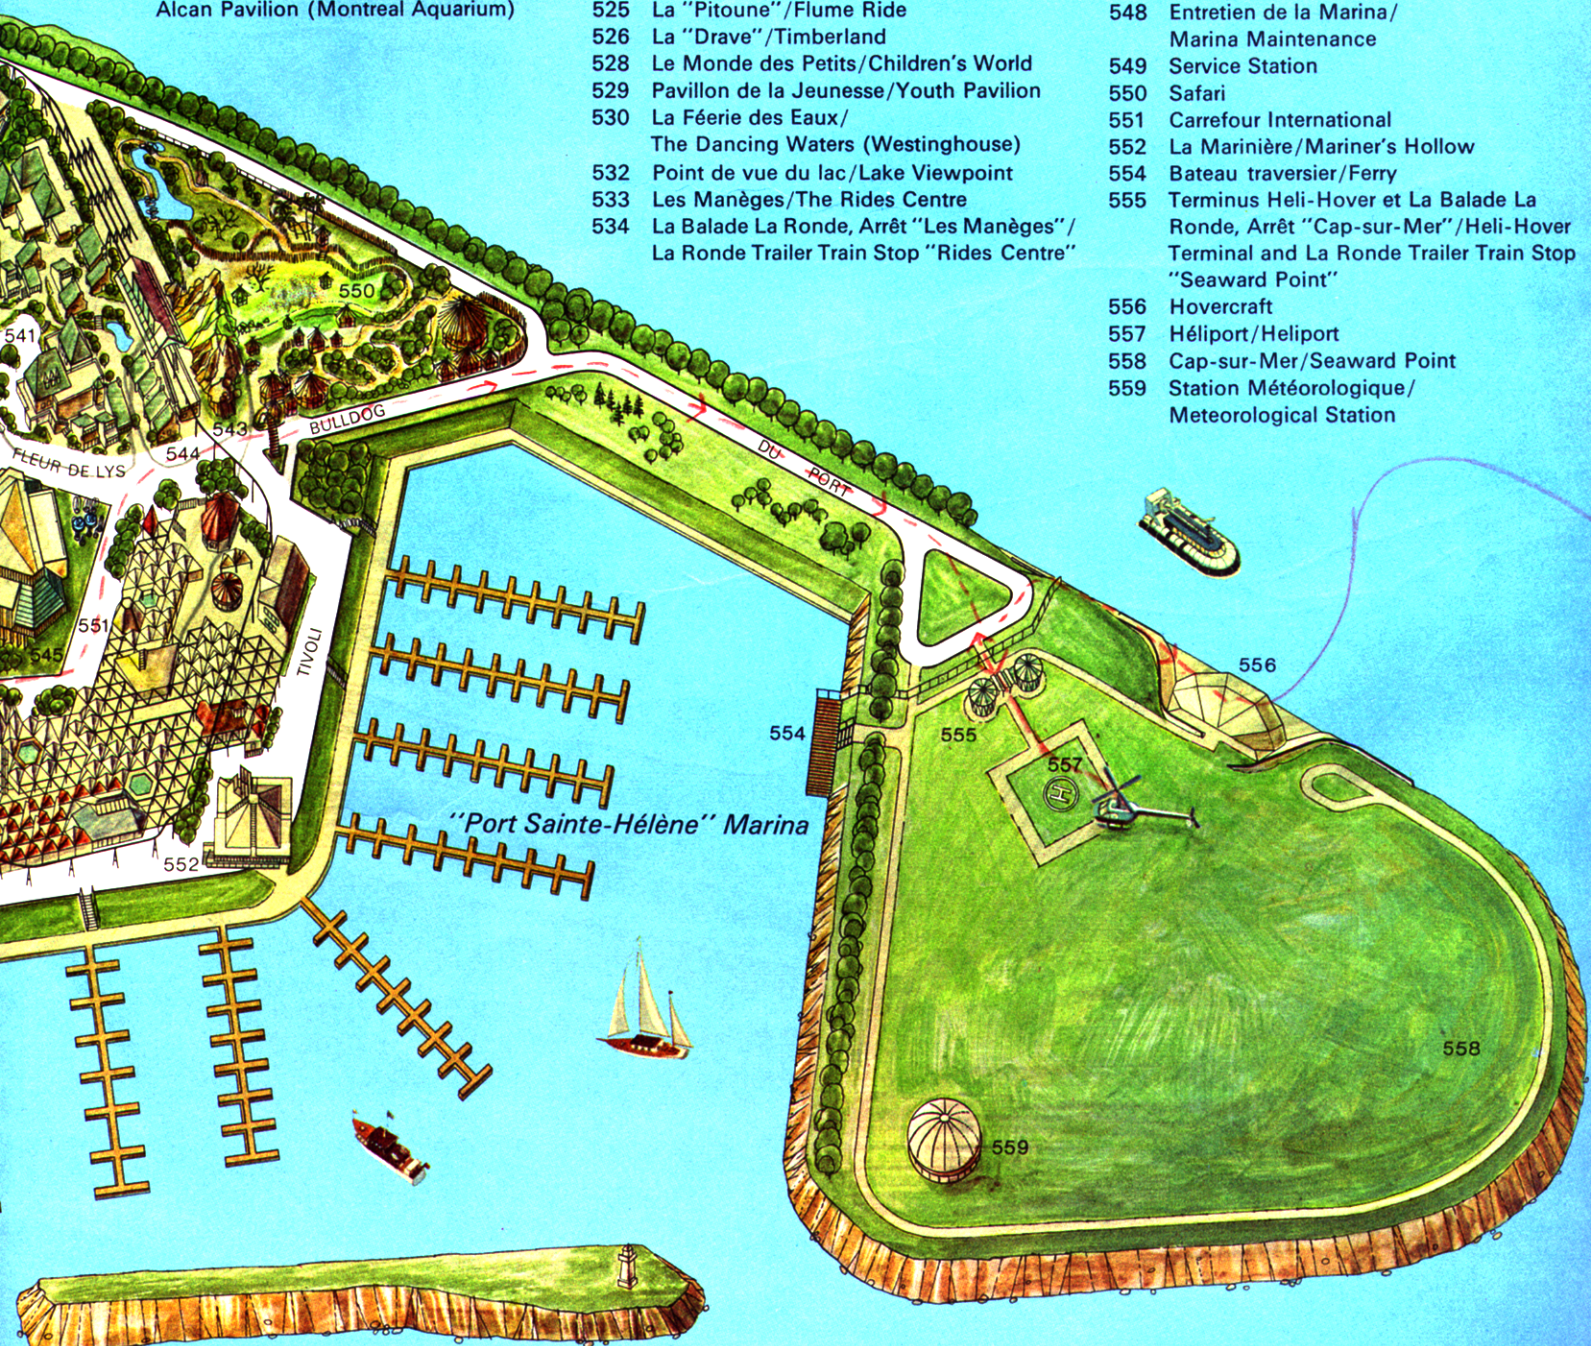

- 535 Gyrotron
- 536 Entretien des manèges/
  Rides Centre Maintenance
- 540 Le Téléférique, station "Lac des
  Dauphins"/Sky Ride Station "Dolphin
  Lake"
- 541 Le Village
- 542 Les Mouillages/The Moorings
- 543 Minirail La Ronde, Station "Le Village"
- 544 La Balade La Ronde, arrêt "Safari"/
  La Ronde Trailer Train Stop "Safari"
- 545 Le Jardin des étoiles/The Garden of Stars
- 546 Laterna Magika
- 547 La Spirale
- 548 Entretien de la Marina/
  Marina Maintenance
- 549 Service Station
- 550 Safari
- 551 Carrefour International
- 552 La Marinière/Mariner's Hollow
- 554 Bateau traversier/Ferry
- 555 Terminus Heli-Hover et La Balade La
  Ronde, Arrêt "Cap-sur-Mer"/Heli-Hover
  Terminal and La Ronde Trailer Train Stop
  "Seaward Point"
- 556 Hovercraft
- 557 Héliport/Heliport
- 558 Cap-sur-Mer/Seaward Point
- 559 Station Météorologique/
  Meteorological Station

LA RONDE