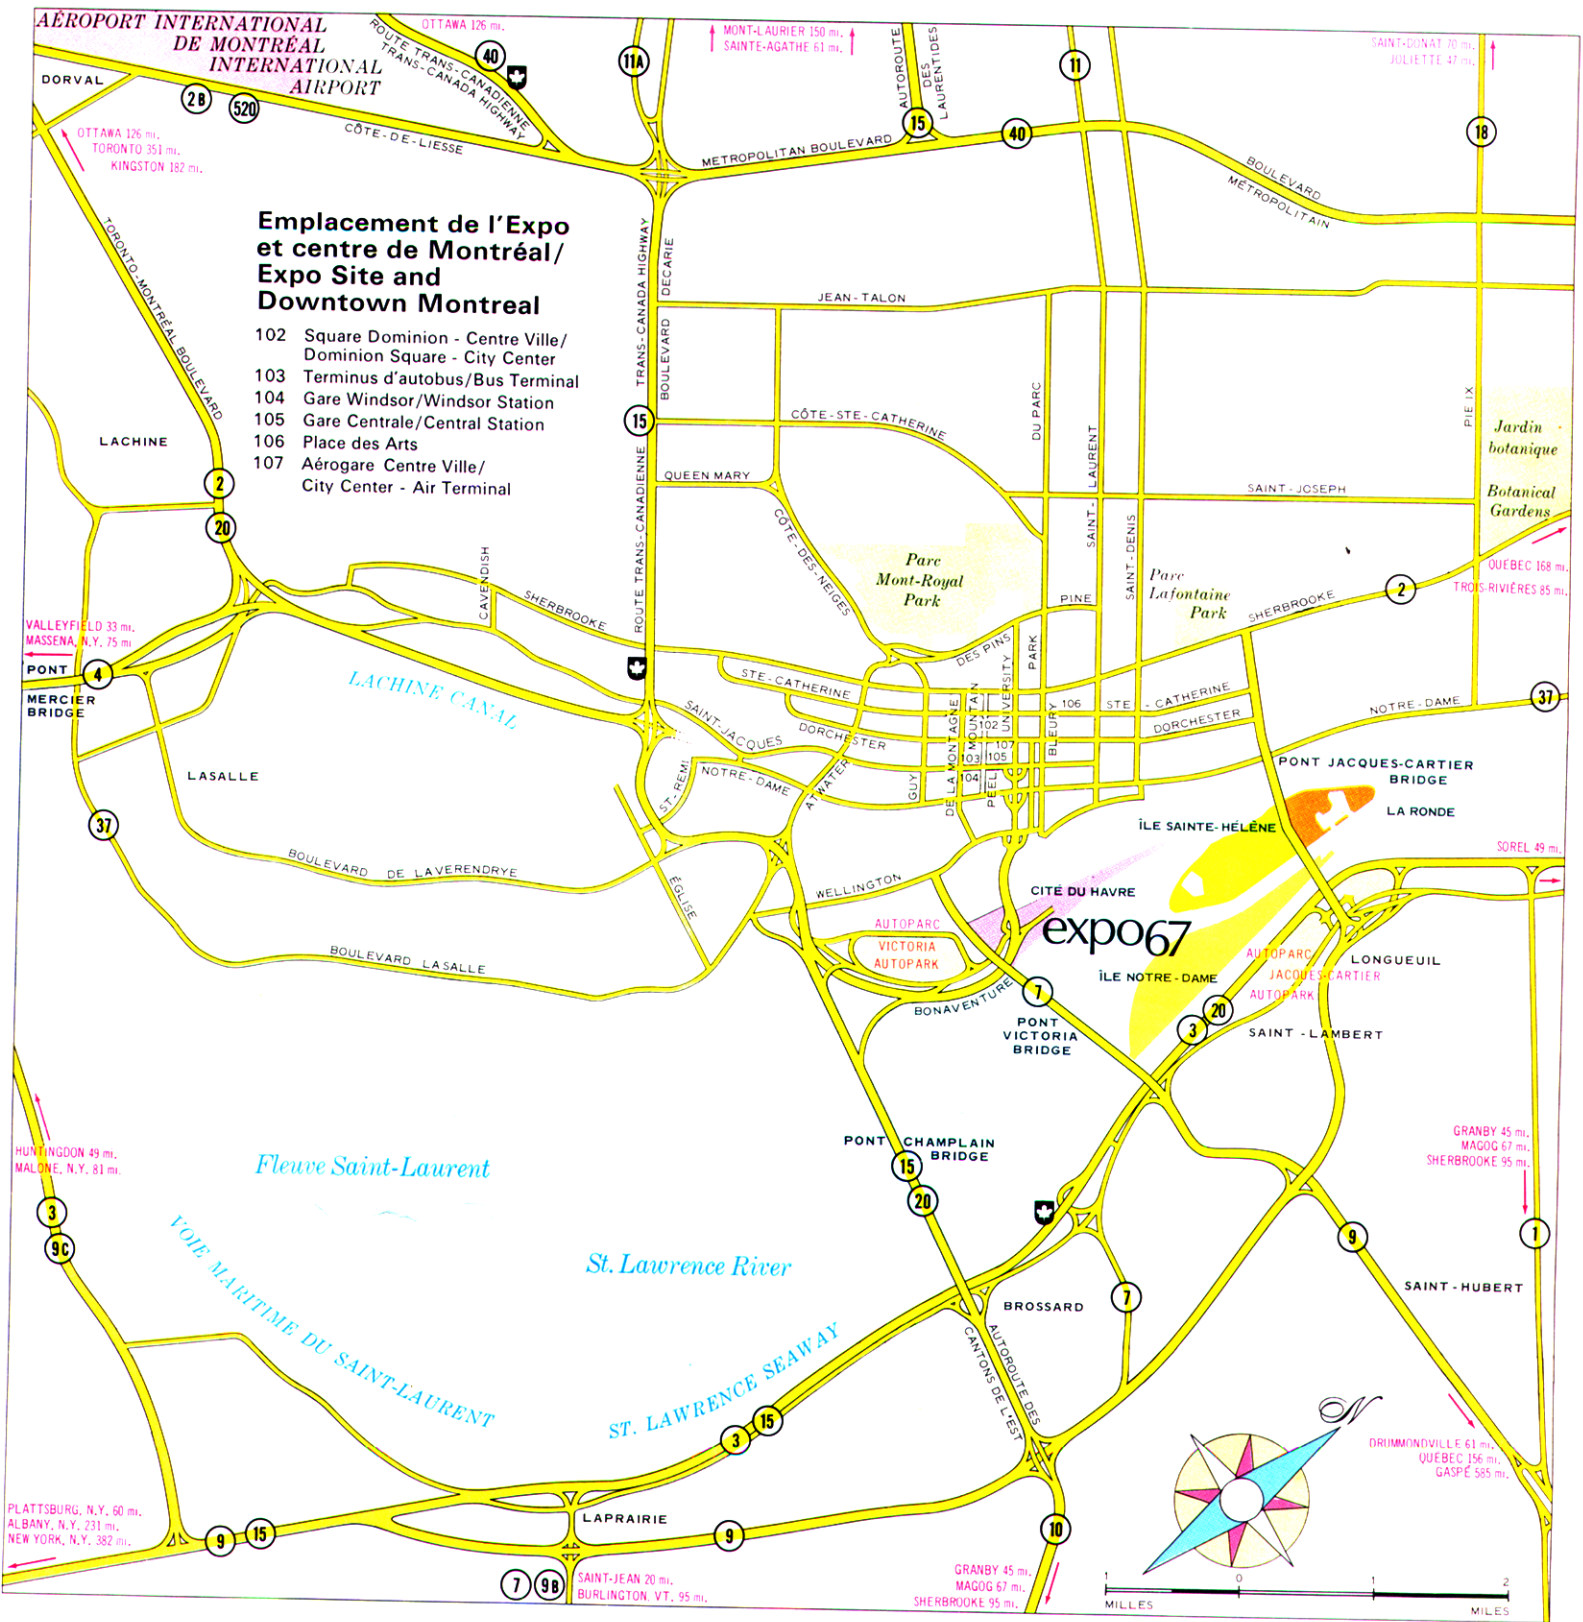

Approches de l'Expo et principales routes conduisant à l'emplacement de l'Expo 67

Access to Expo showing the principal highways leading to the site of Expo 67

Plans par Cartographie Internationale Limitée, Montréal
Imprimé au Canada par les Éditions Maclean-Hunter Limitée
Toronto, Montréal, Vancouver, Calgary; Londres; Chicago
© Copyright 1967, by Les Éditions Maclean-Hunter Limitée. Tous droits réservés.
© 1963, by La Compagnie canadienne de l'Exposition universelle de 1967.
© 1966, droits réservés par la Compagnie canadienne de l'Exposition universelle de 1967
sur tous les dessins, cartes et plans. Tous droits réservés.

Maps by International Cartography Ltd., Montreal
Printed in Canada by Maclean-Hunter Publishing Company, Limited
Toronto, Montreal, Vancouver, Calgary; London, Eng.; Chicago, U.S.A.
© Copyright, 1967, Maclean-Hunter Publishing Company, Limited. All rights reserved
© 1963, by The Canadian Corporation for the 1967 World Exhibition.
© 1966, Copyright in all drawings and maps, The Canadian Corporation for the 1967
World Exhibition. All rights reserved.